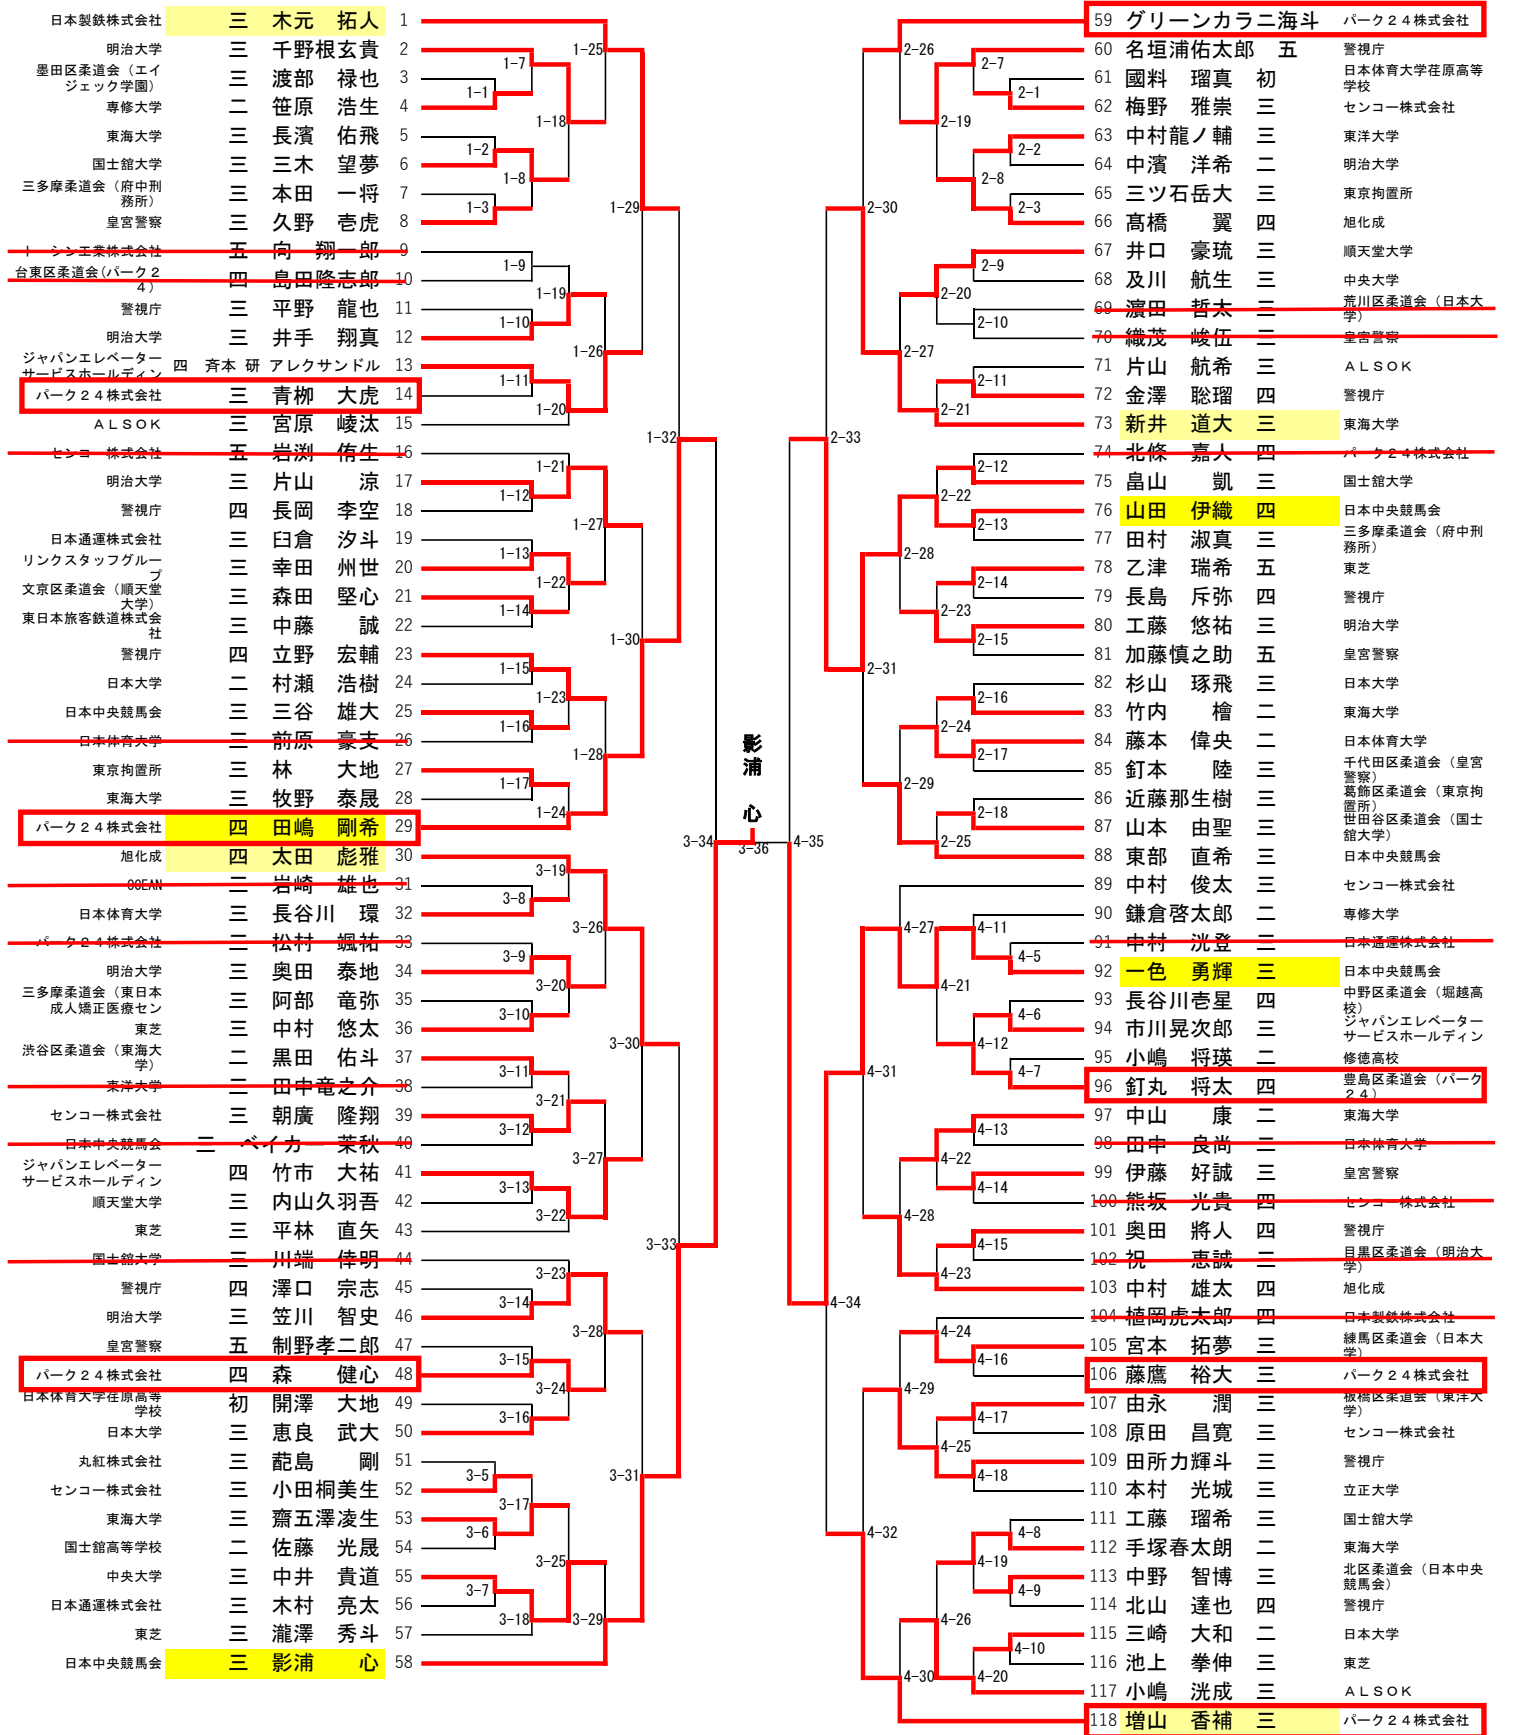

# 令和8年 東京都柔道選手権大会

# 令和8年 東京都女子柔道選手権大会

## 令和8年全日本女子柔道選手権大会 第一補欠決定戦 (5-41の勝者が第一補欠、敗者が第二補欠)