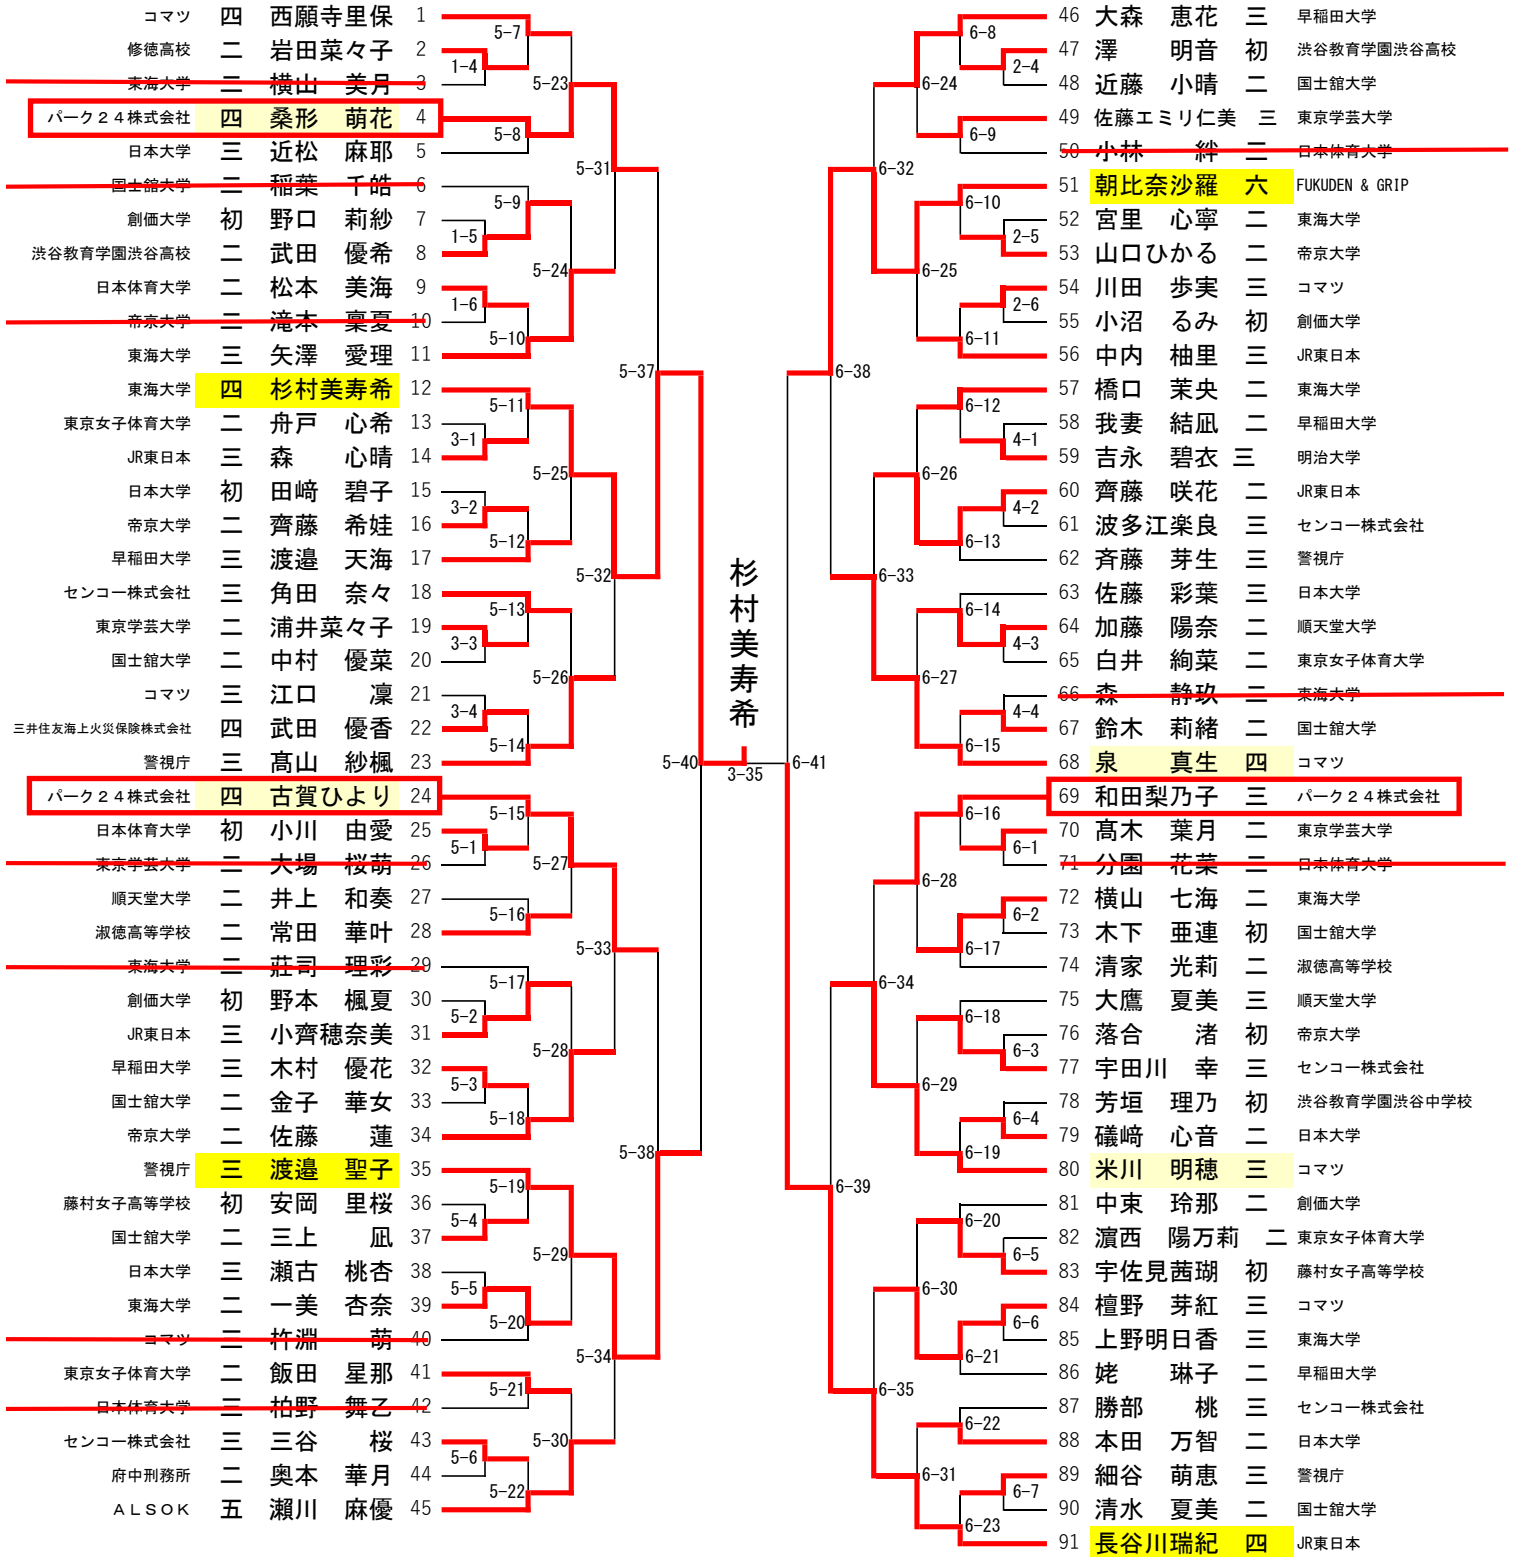

# 令和8年 東京都柔道選手権大会

# 令和8年 東京都女子柔道選手権大会

## 令和8年全日本女子柔道選手権大会 第一補欠決定戦 (5-41の勝者が第一補欠、敗者が第二補欠)