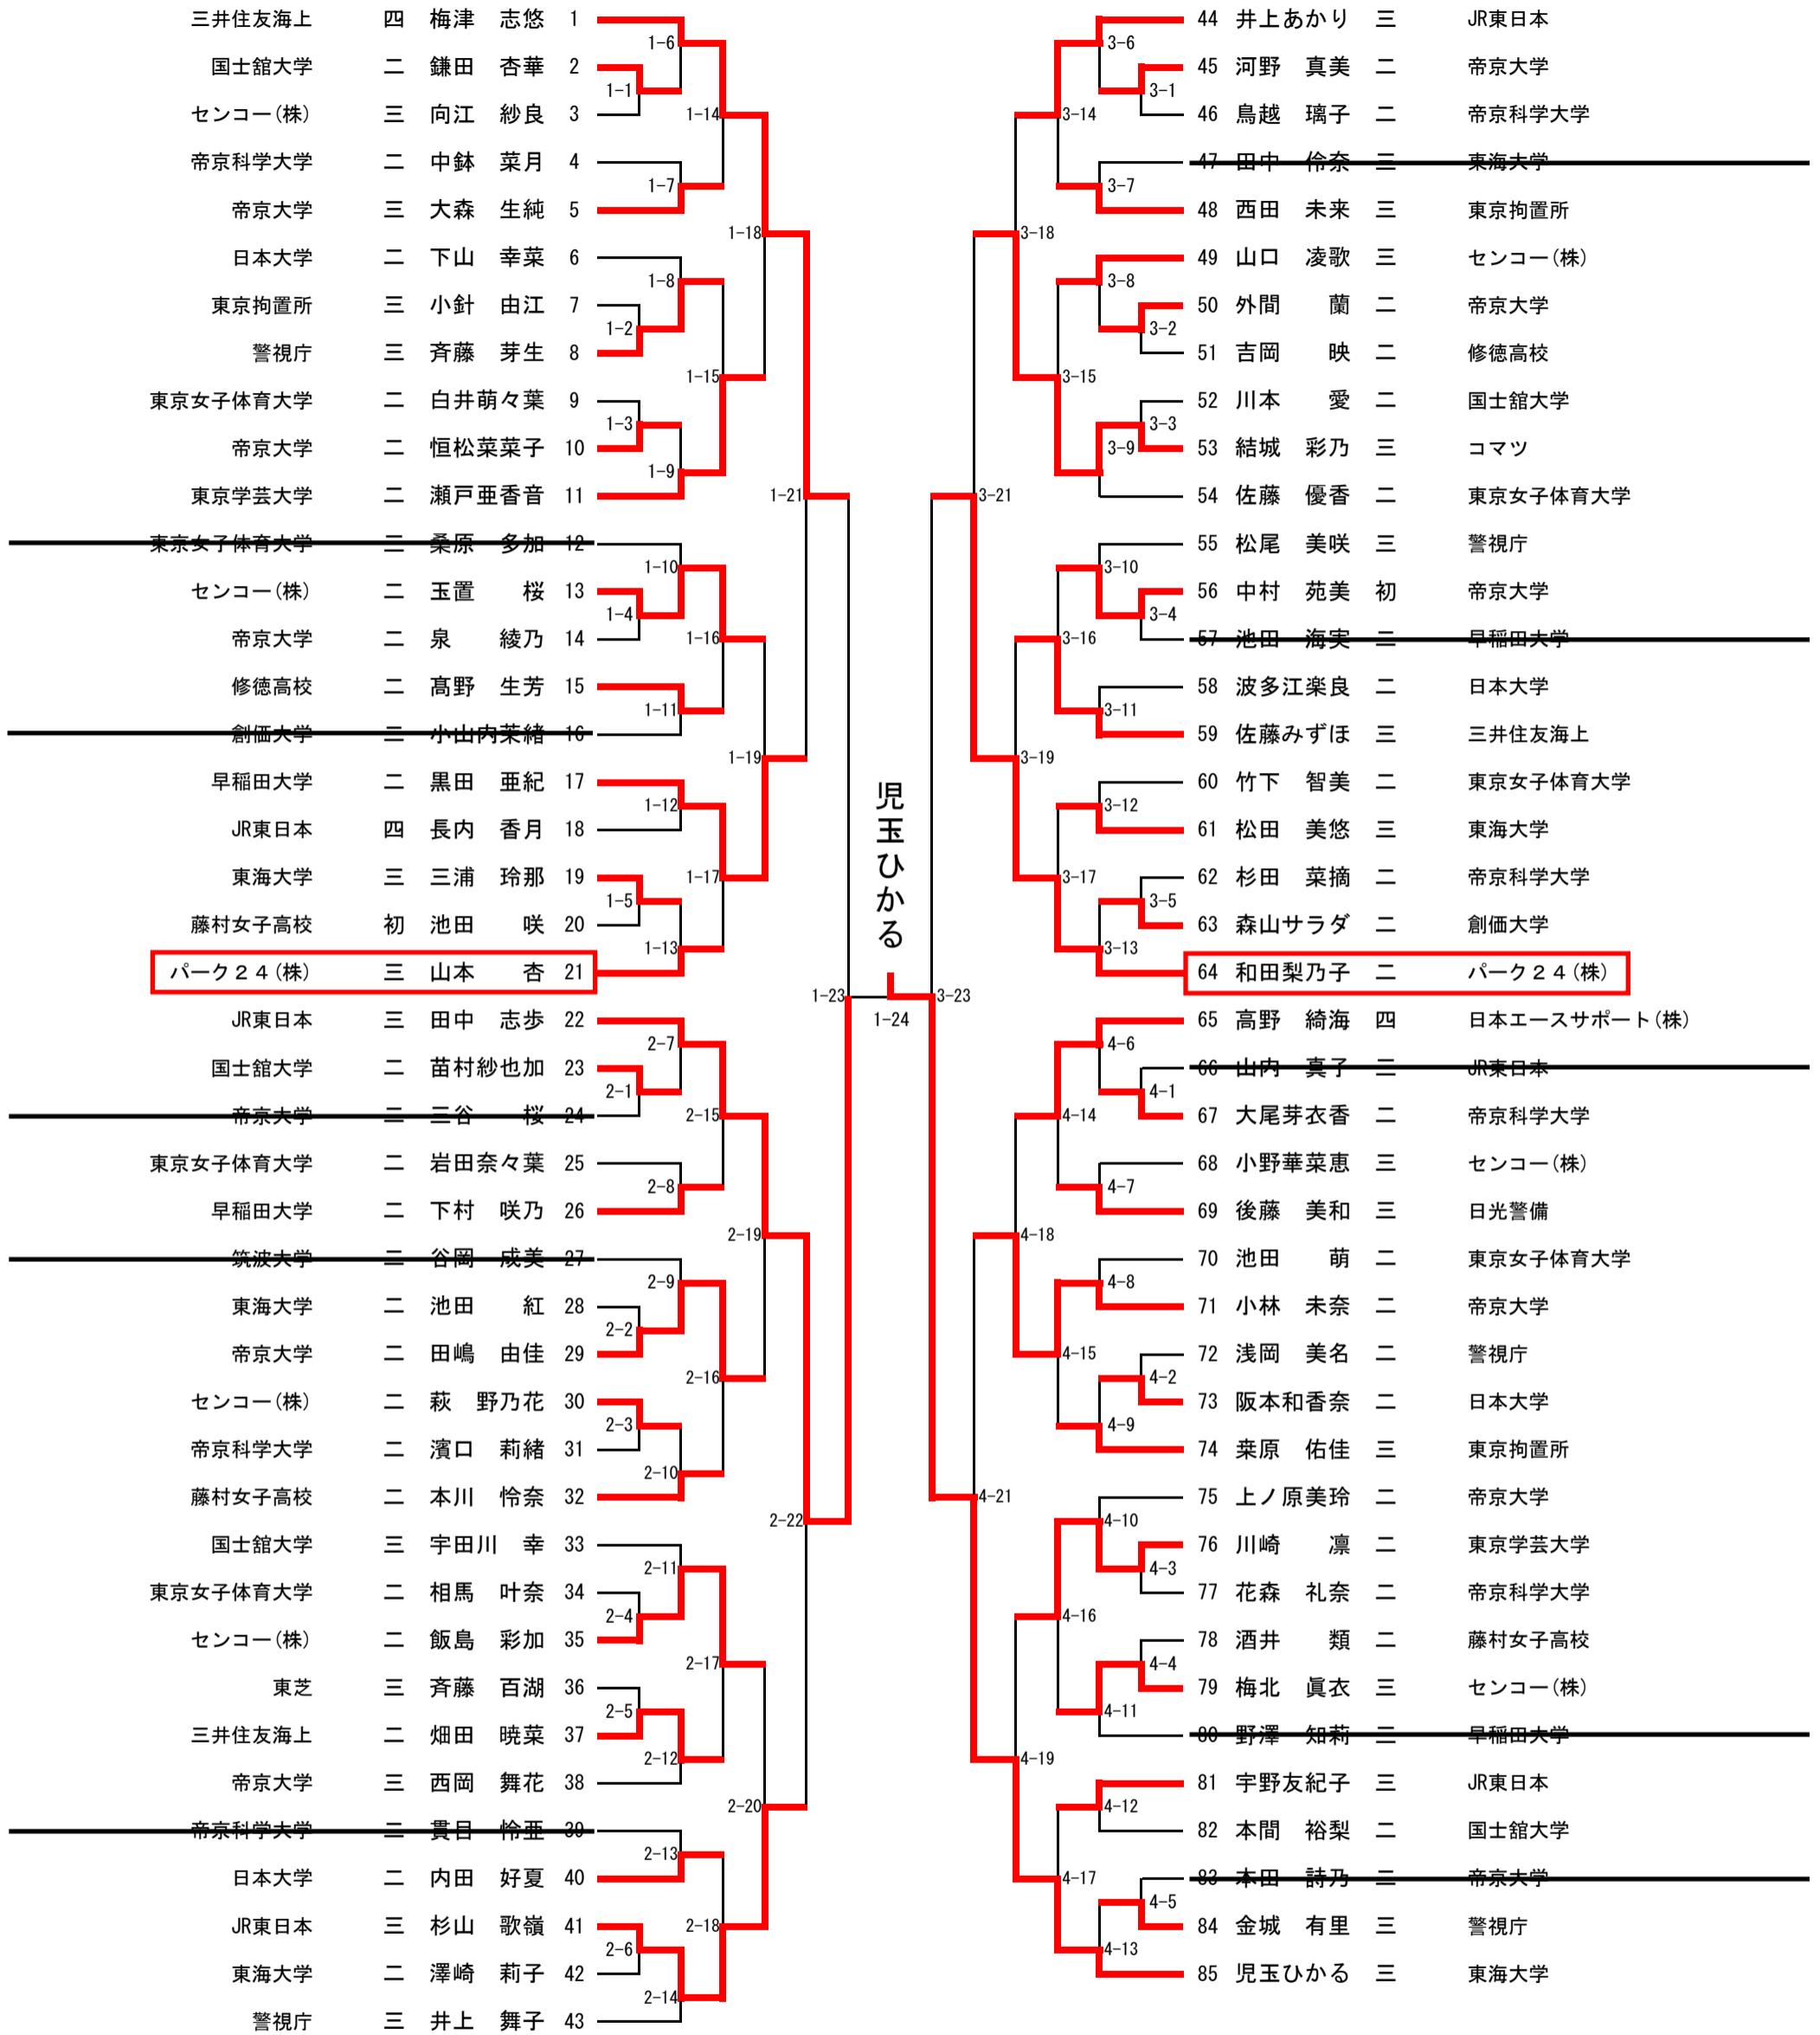

令和3年 東京都柔道選手権大会 組合せ

令和3年全国柔道選手権大会 代表選手決定戦 (2-34の勝者が代表選手、敗者が第一補欠)

令和3年全国柔道選手権大会 第二補欠決定戦 (4-35の勝者が第二補欠)

令和3年 東京都女子柔道選手権大会 組合せ

令和3年全国女子柔道選手権大会 第一補欠決定戦 (3-24の勝者が第一補欠、敗者が第二補欠)