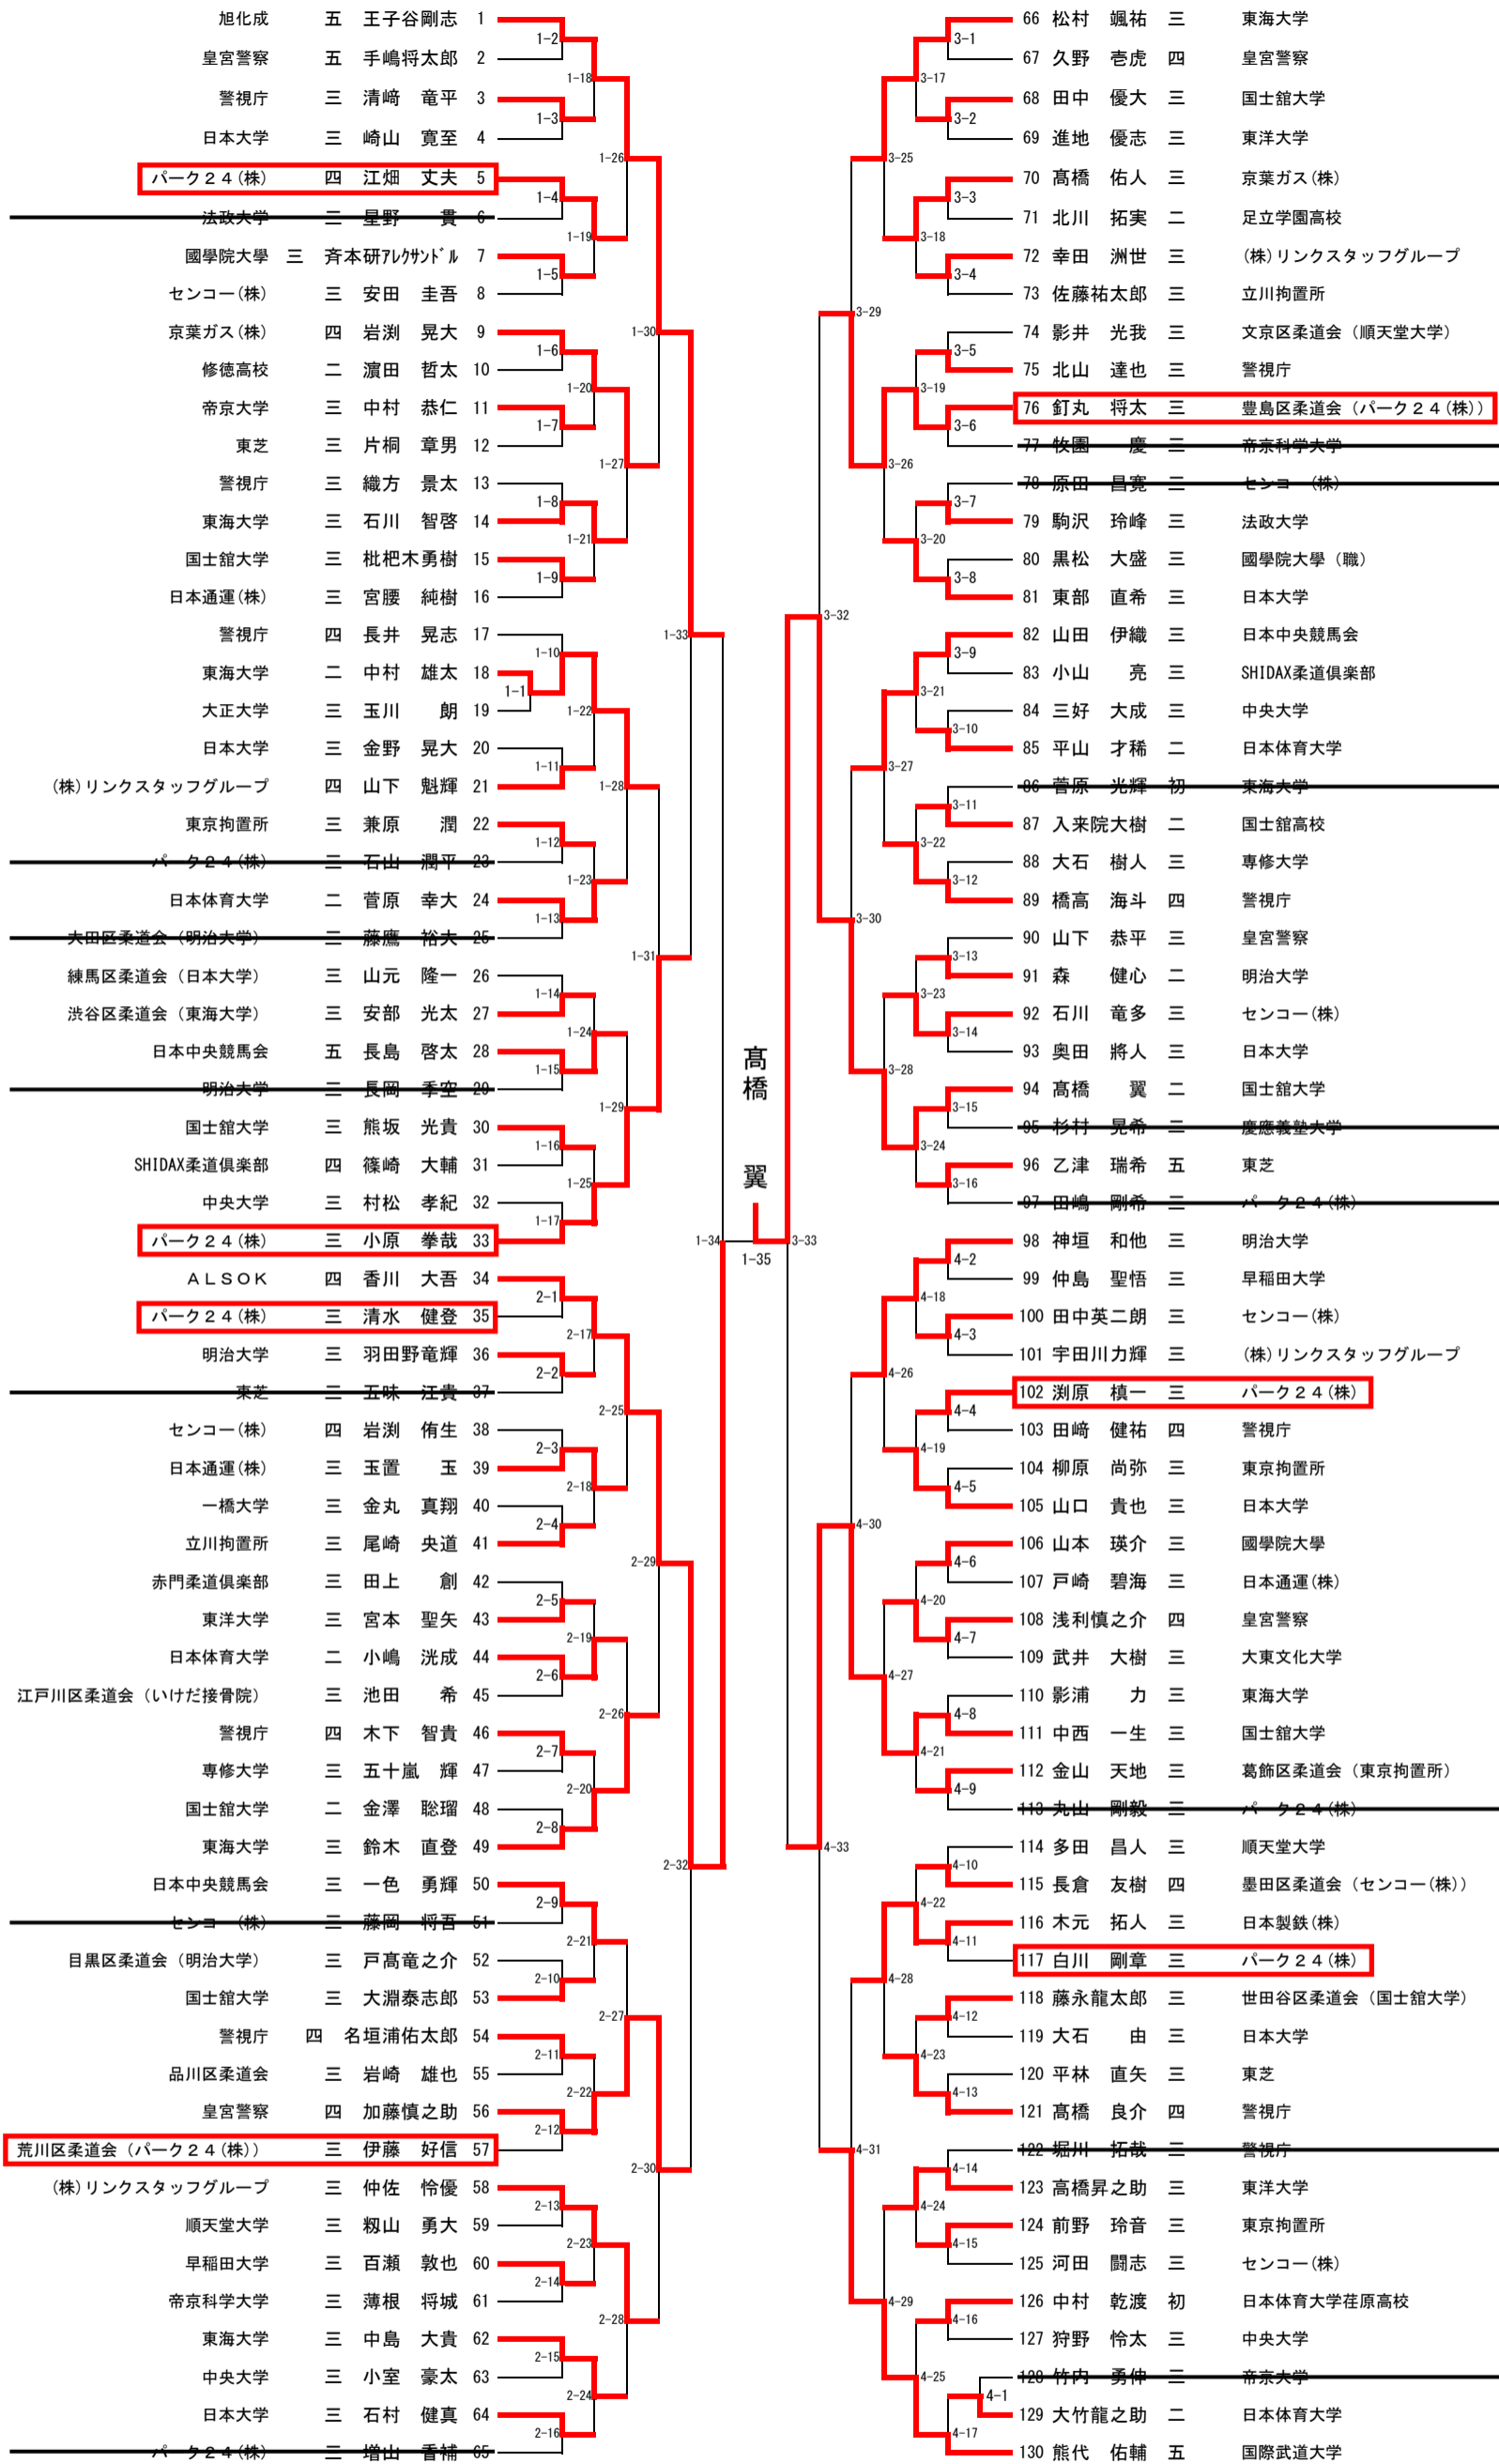

令和3年 東京都柔道選手権大会 組合せ

令和3年全国柔道選手権大会 代表選手決定戦 (2-34の勝者が代表選手、敗者が第一補欠)

令和3年全国柔道選手権大会 第二補欠決定戦 (4-35の勝者が第二補欠)

令和3年 東京都女子柔道選手権大会 組合せ

令和3年全国女子柔道選手権大会 第一補欠決定戦 (3-24の勝者が第一補欠、敗者が第二補欠)