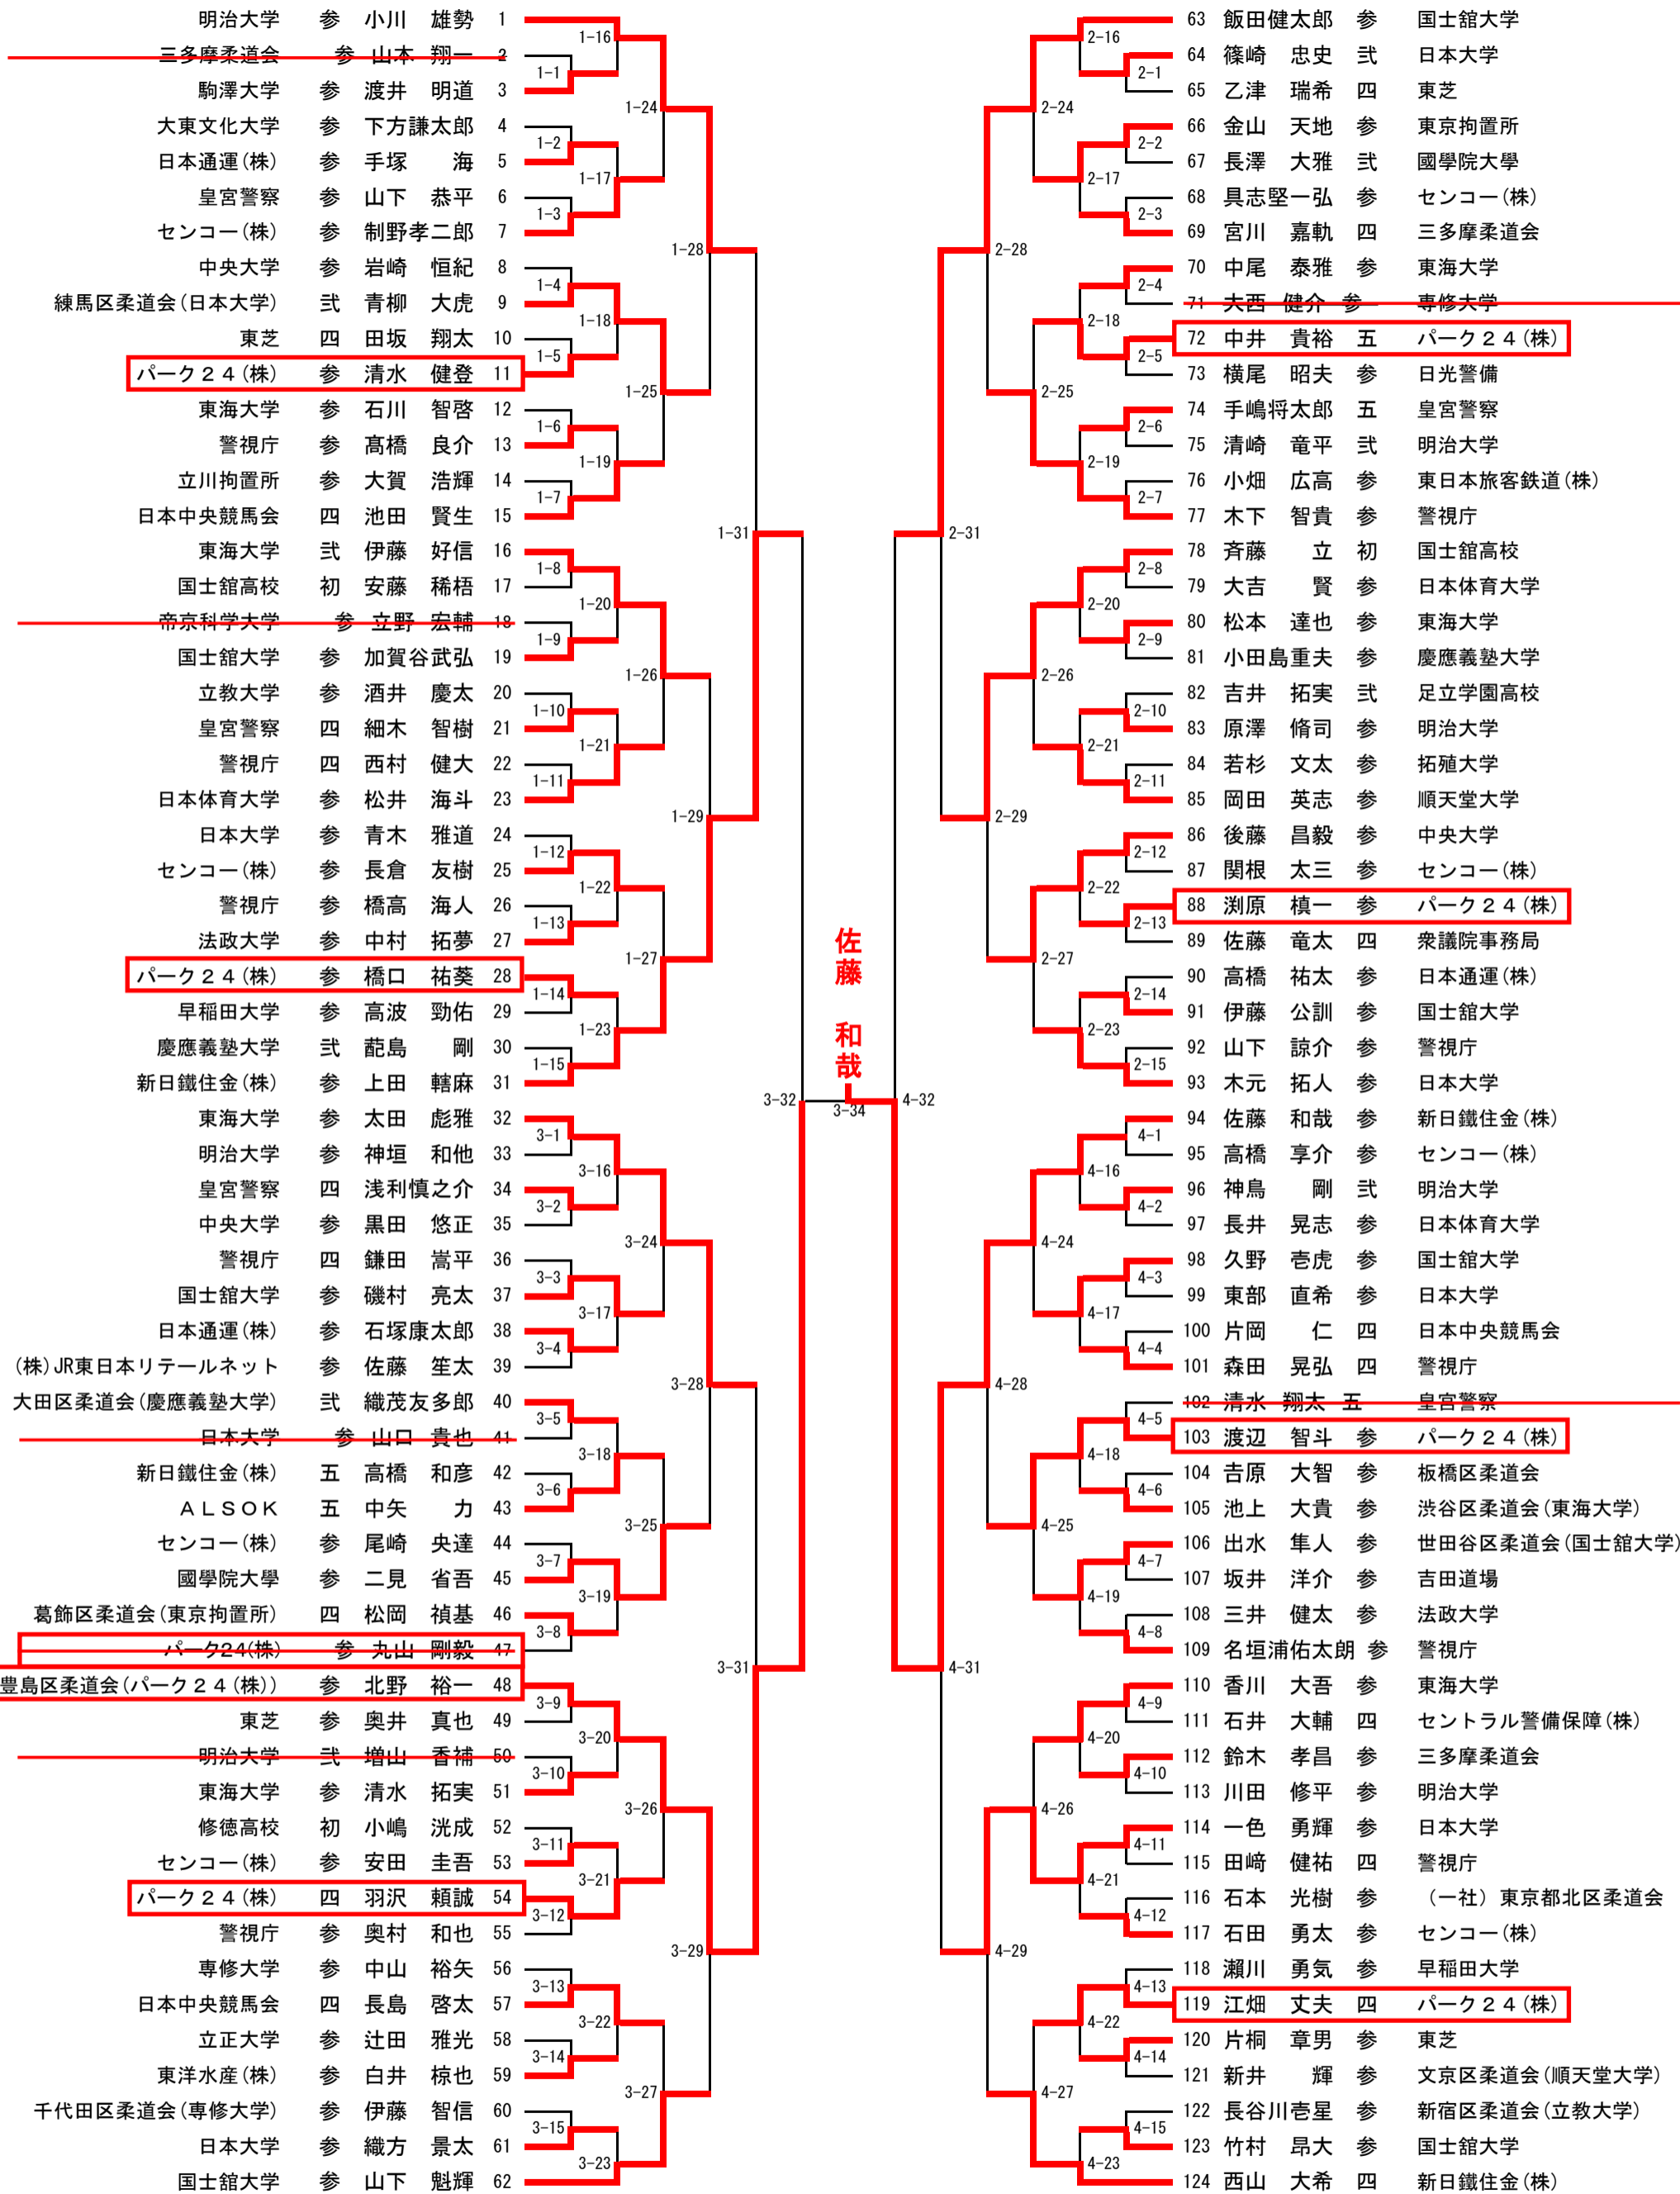

平成31年 東京都柔道選手権大会 組合せ

平成31年全日本柔道選手権大会 補欠決定戦 (1-33の勝者が第一補欠、敗者が第二補欠)

平成31年 東京都女子柔道選手権大会 組合せ

平成31年全日本女子柔道選手権大会 補欠決定戦 (5-40の勝者が第一補欠、敗者が第二補欠)