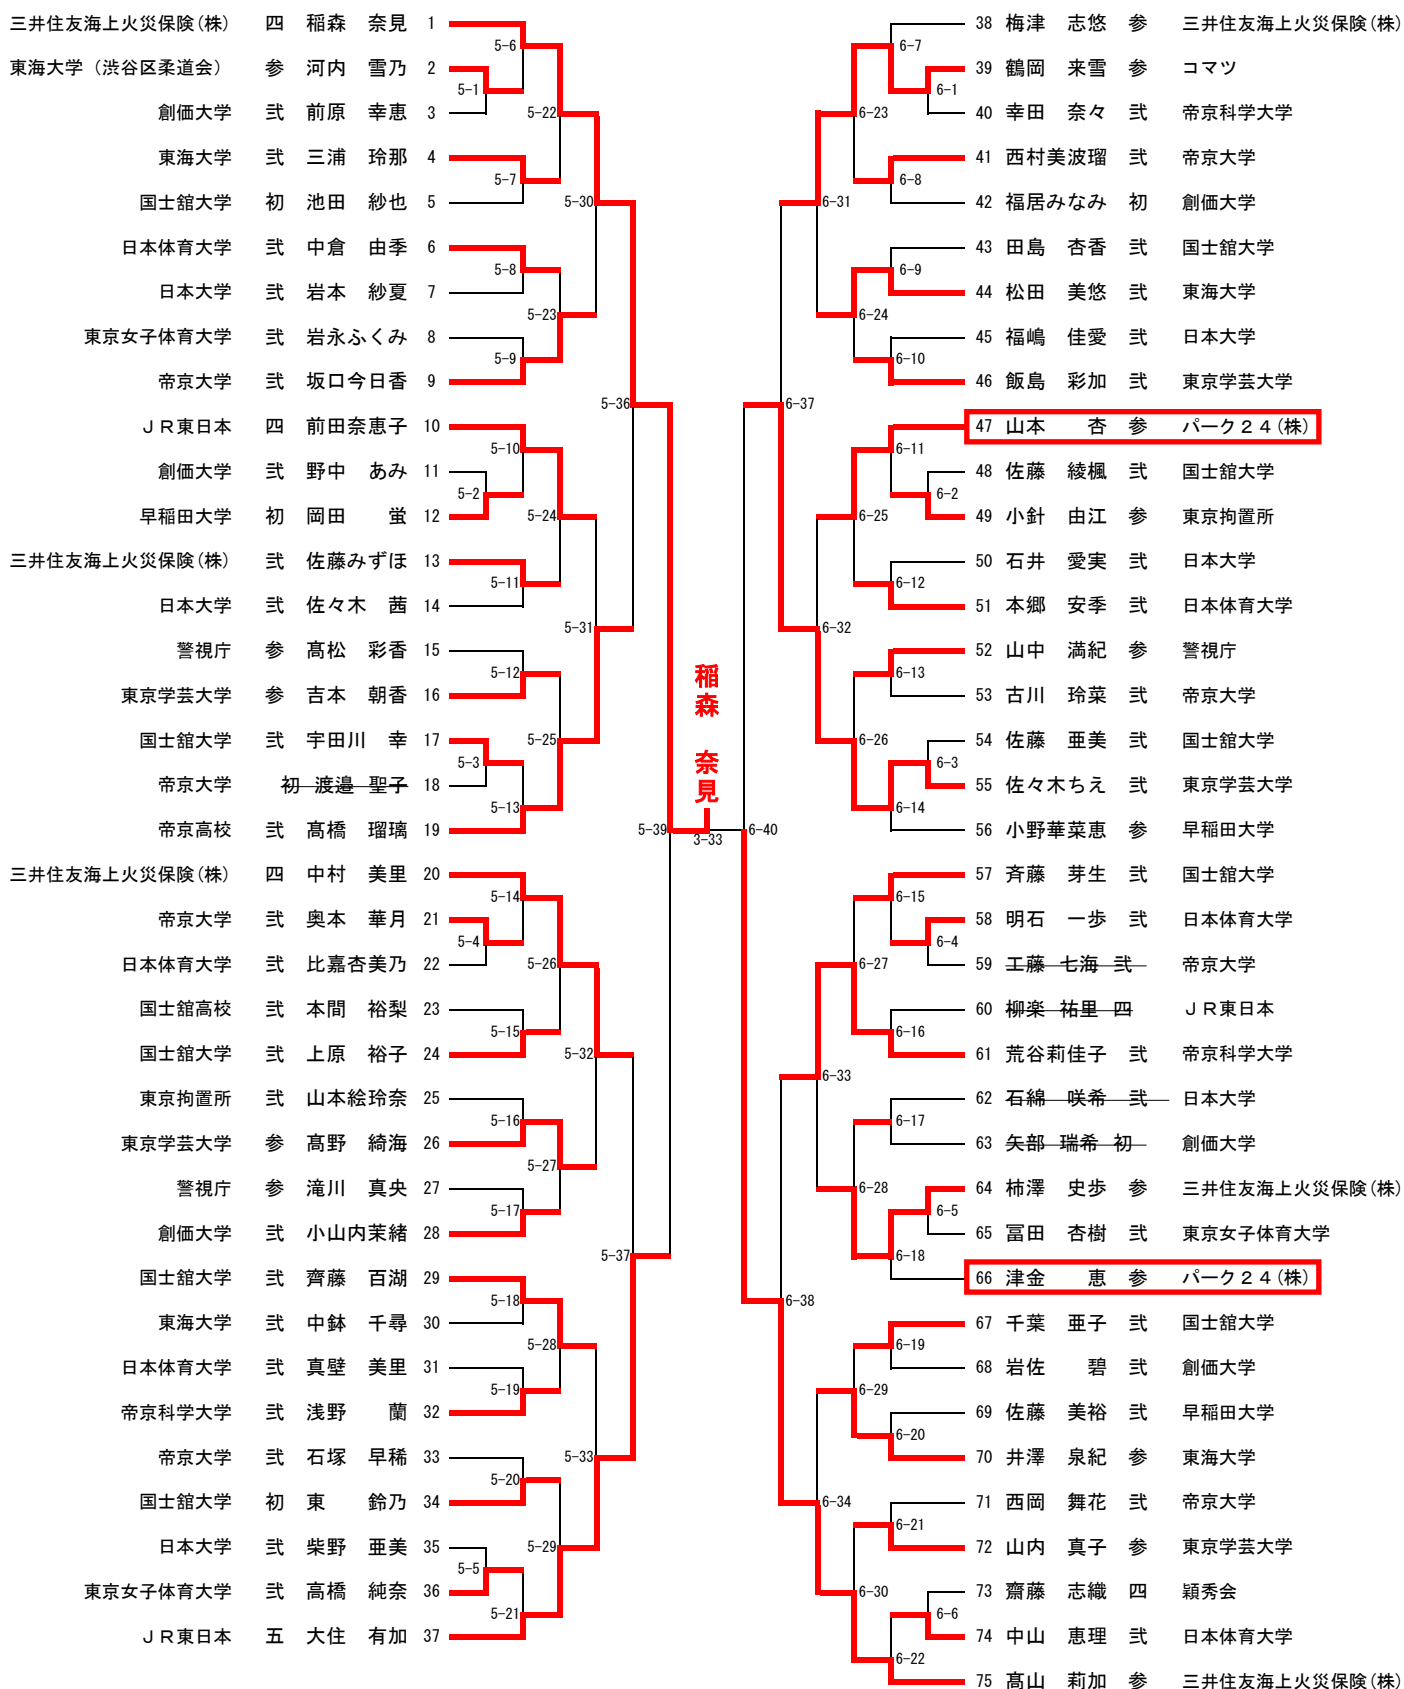

平成31年 東京都柔道選手権大会 組合せ

平成31年全日本柔道選手権大会 補欠決定戦 (1-33の勝者が第一補欠、敗者が第二補欠)

平成31年 東京都女子柔道選手権大会 組合せ

平成31年全日本女子柔道選手権大会 補欠決定戦 (5-40の勝者が第一補欠、敗者が第二補欠)