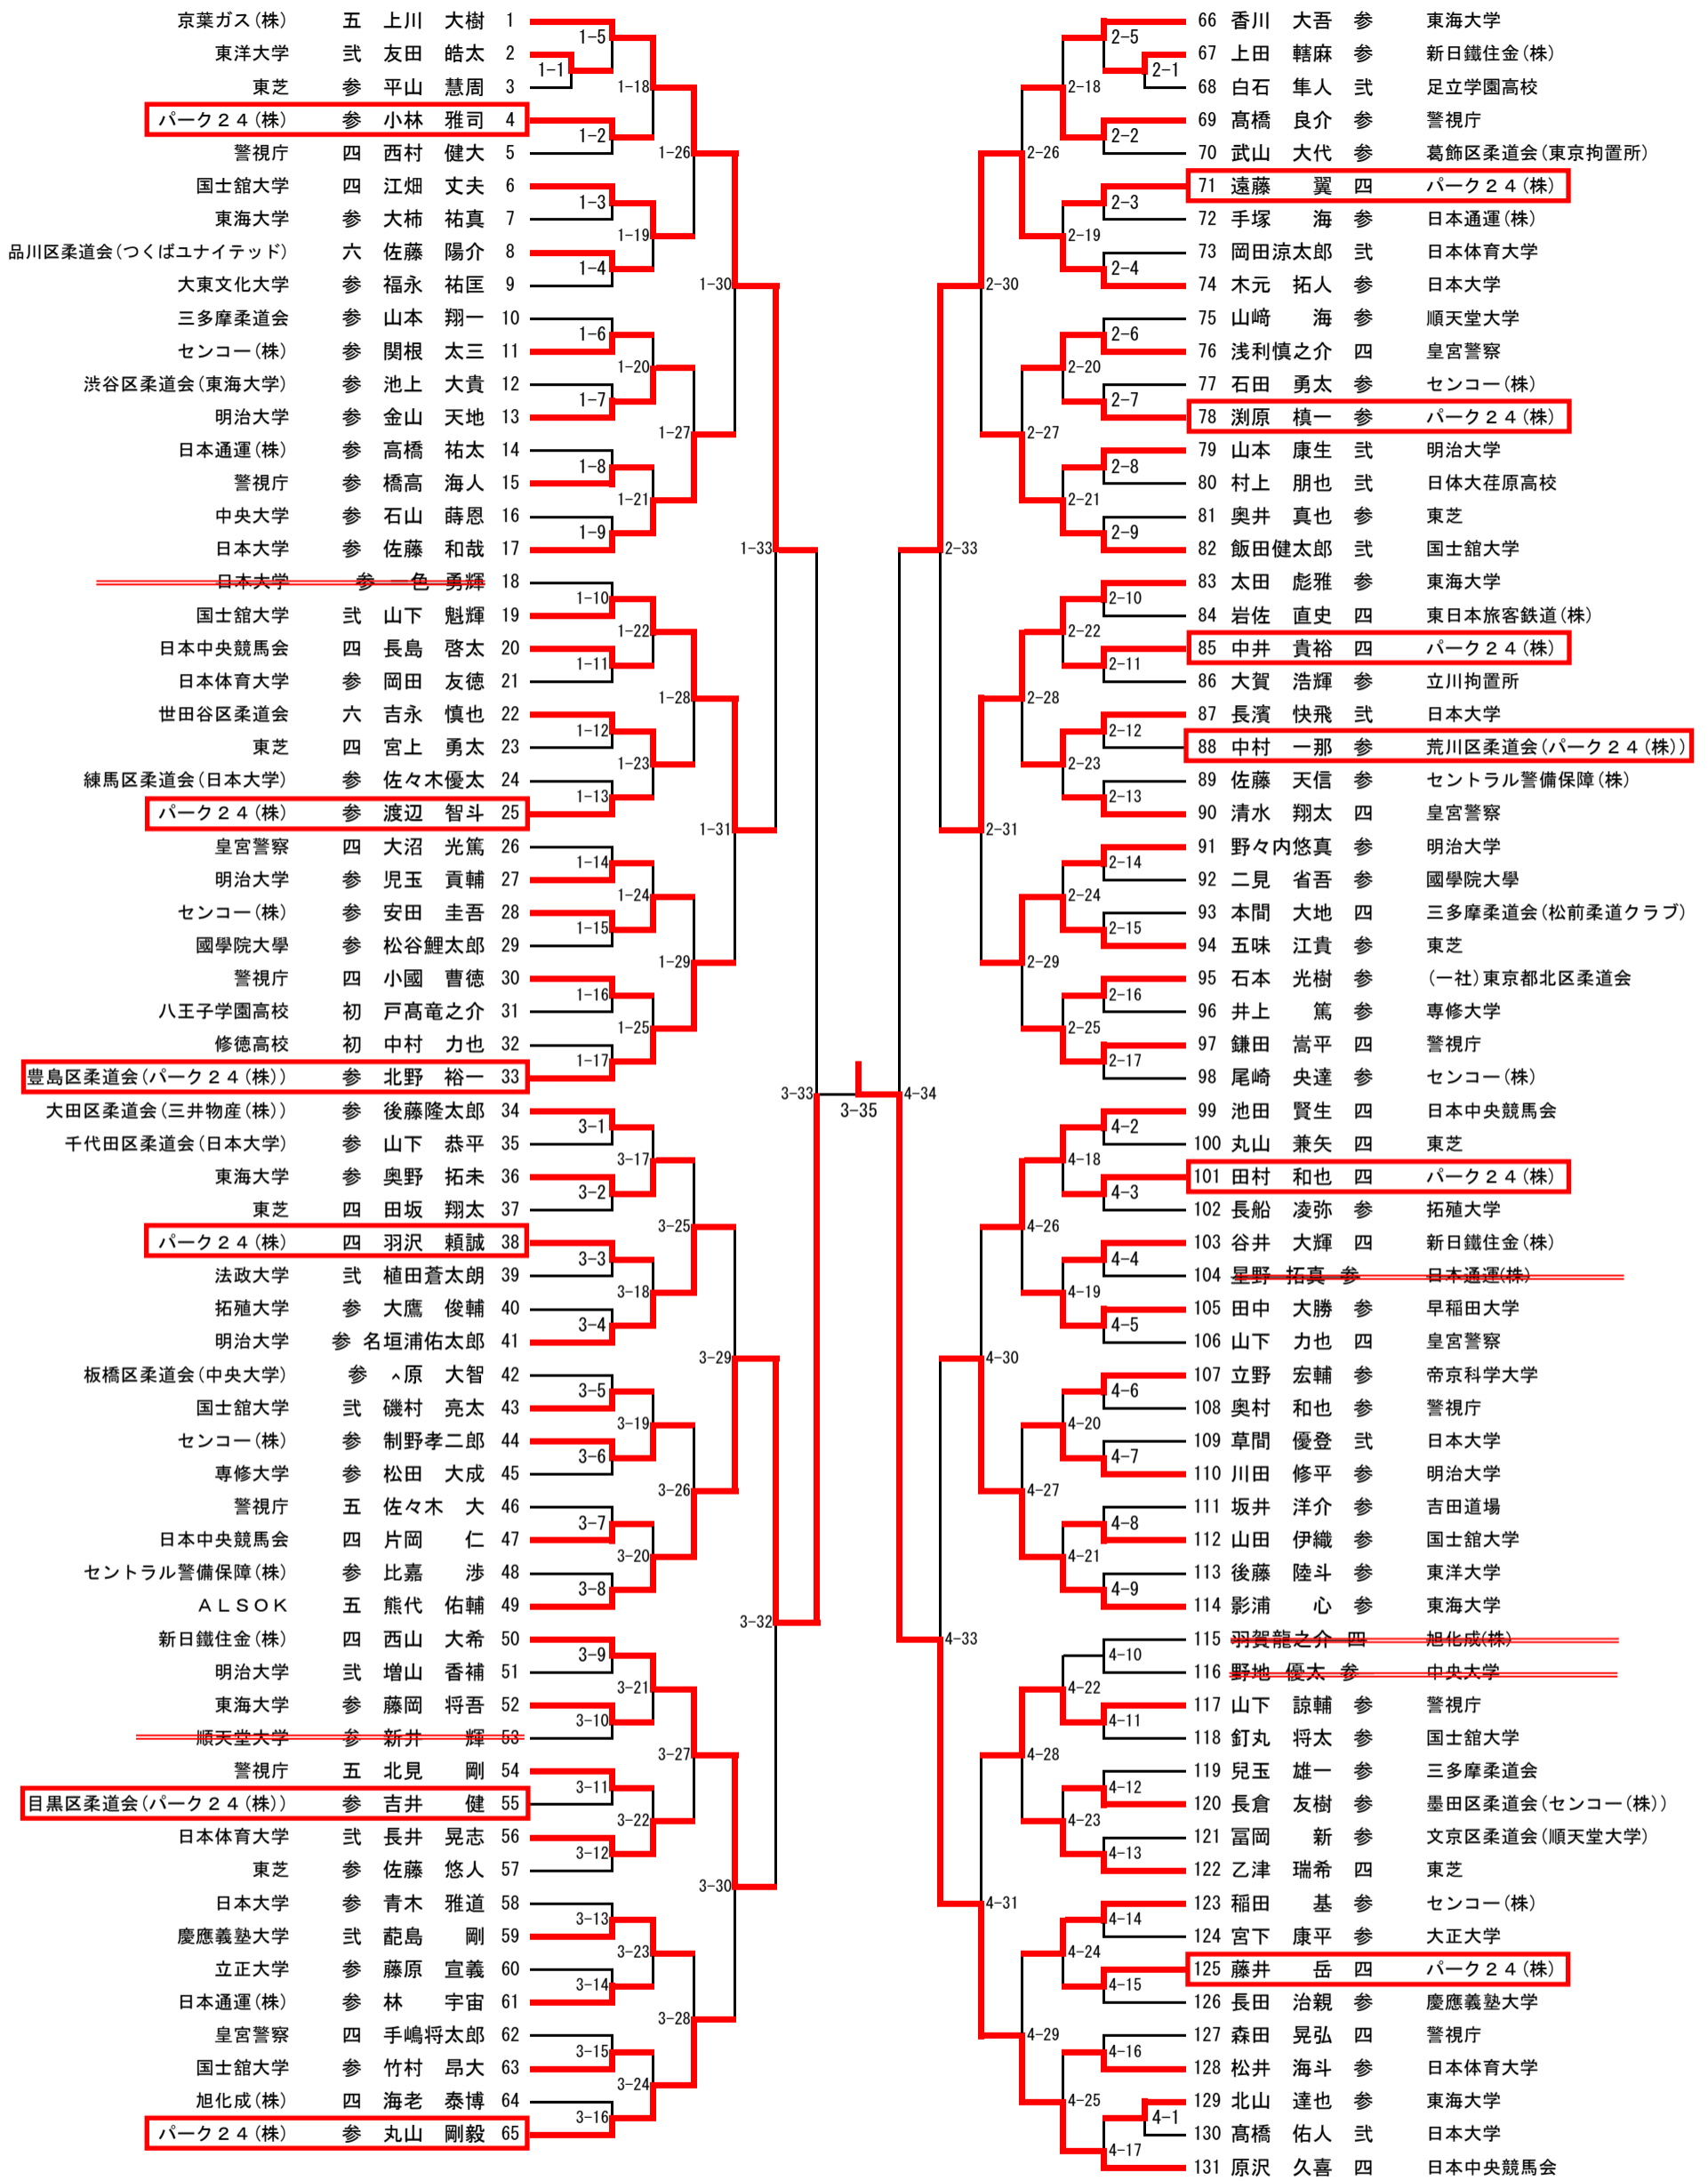

平成30年 東京都柔道選手権大会 組合せ

平成30年全日本柔道選手権大会 代表選手決定戦 (3-34の勝者が代表選手、敗者が第一補欠)

平成30年全日本柔道選手権大会 第二補欠決定戦 (1-35の勝者が第二補欠)