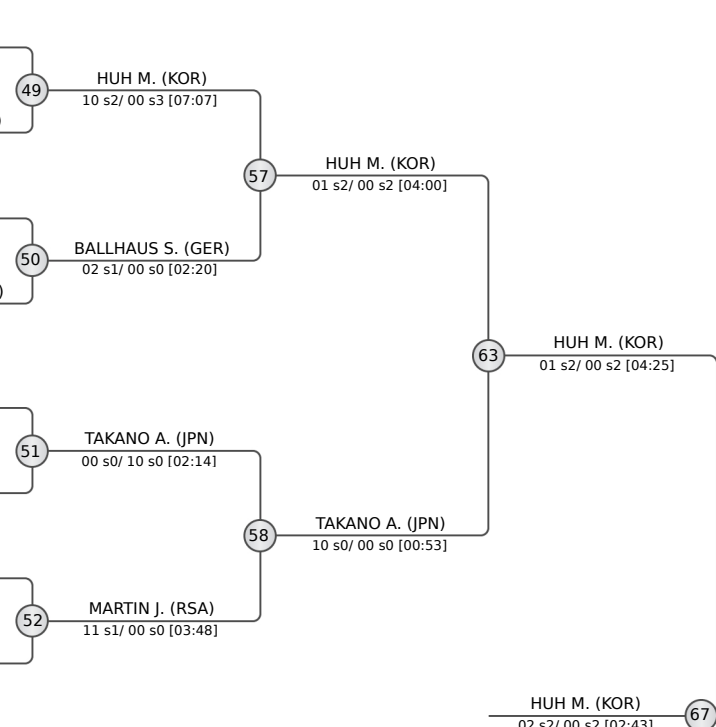

POOL D

25	STARKE Pauline (GER)	45	STARKE P. (GER)
26	SHIN Yuna (KOR)	00 s2/ 01 s1 [04:37]	KOGA H. (JPN)
27	KOGA Hivori (JPN)	02 s0/ 00 s0 [01:21]	PARDAYEVA M. (TKM)
28	PARDAYEVA Maysa (TKM)	02 s0/ 01 s2 [05:48]	BATSUKH A. (UAE)
29	TOPRAK Acelya (AZE)	00 s3/ 10 s1 [03:48]	BATSUKH A. (UAE)
30	BATSUKH Altantsetseg (UAE)	01 s2/ 00 s2 [08:16]	KAJZER K. (SLO)
31	KAJZER Kaja (SLO)	00 s3/ 10 s1 [02:07]	AMINOVA S. (UZB)
32	ESTEVES Mariana (GUI)	01 s2/ 02 s0 [05:34]	LIBEER M. (BEL)
33	AMINOVA Shukurjon (UZB)	00 s1/ 10 s1 [03:24]	VELLOZZI O. (FRA)
34	MOURYA Yamini (IND)		
35	LIBEER Mina (BEL)		
36	VELLOZZI Ophelie (FRA)		

REPECHAGE

61	BALLHAUS S. (GER)	65	BALLHAUS S. (GER)
62	MARTIN J. (RSA)	10 s1/ 00 s2 [04:00]	VELLOZZI O. (FRA)
63	NELSON LEVY T. (ISR)		
64	STARKE P. (GER)		
65	NELSON LEVY T. (ISR)	02 s0/ 00 s0 [02:07]	TAKANO A. (JPN)
66	STARKE P. (GER)	00 s2/ 01 s1 [04:26]	TAKANO A. (JPN)