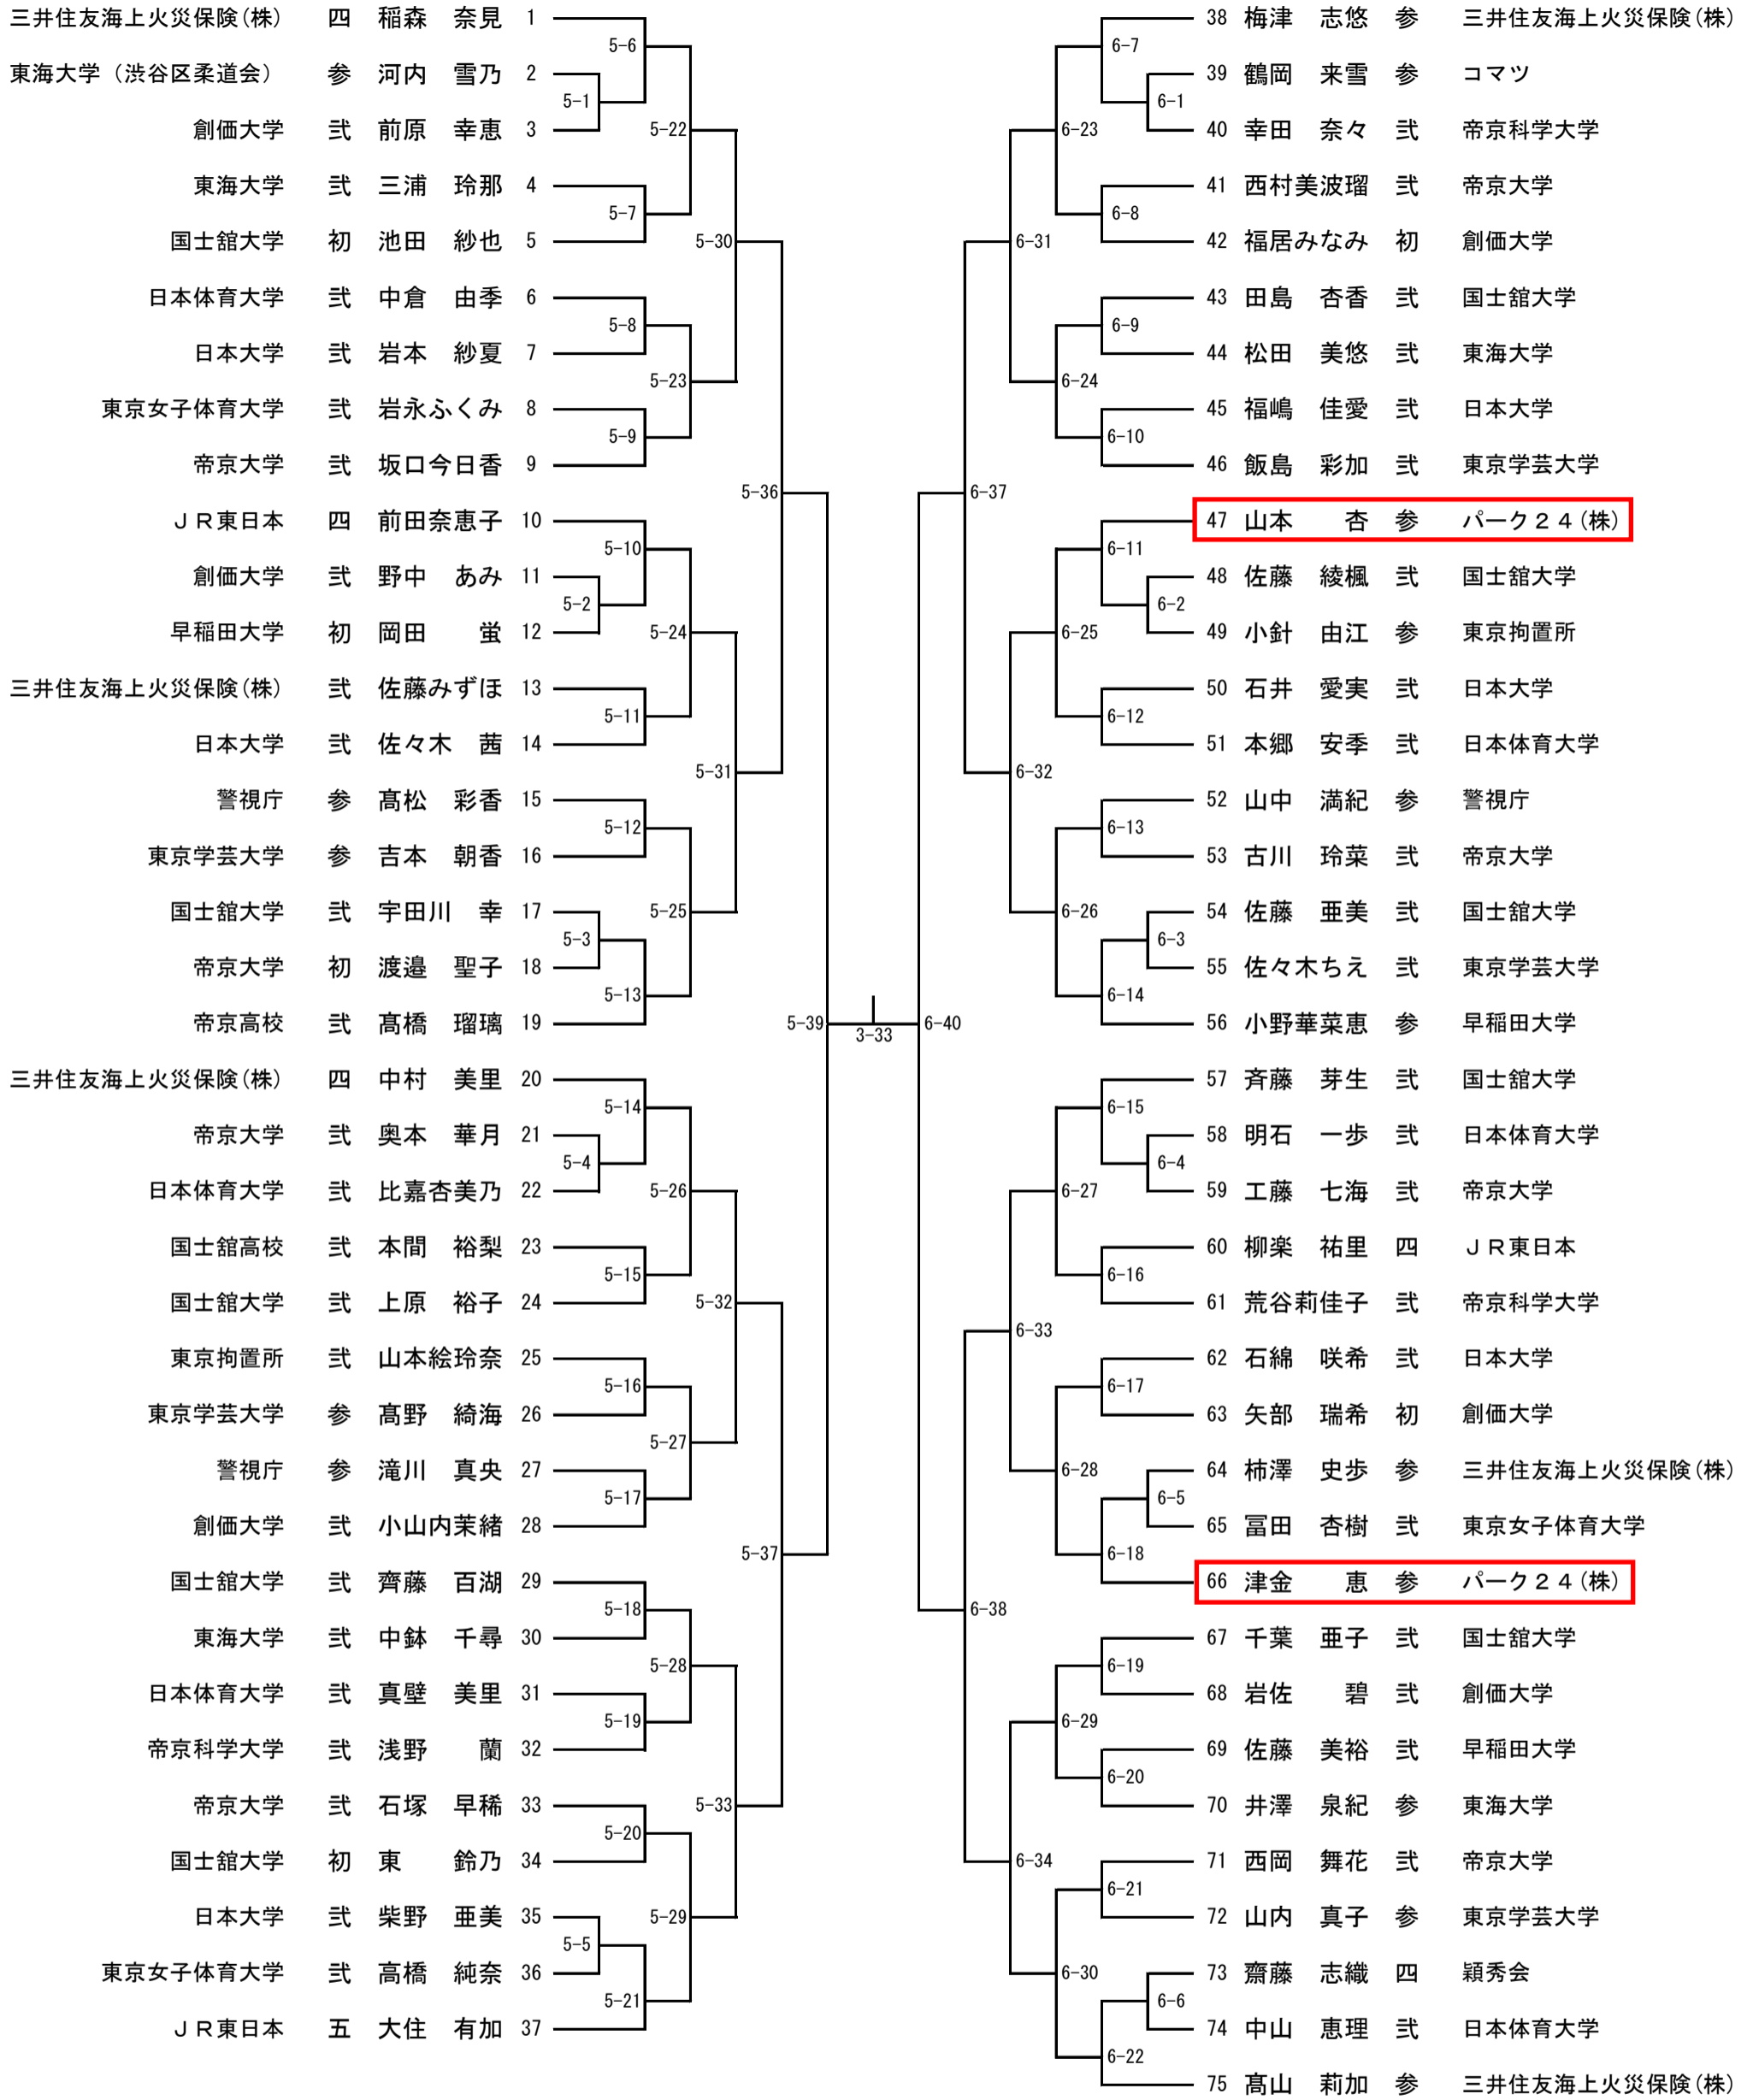

平成31年 東京都柔道選手権大会 組合せ

平成31年全日本柔道選手権大会 補欠決定戦 (1-33の勝者が第一補欠、敗者が第二補欠)

平成31年 東京都女子柔道選手権大会 組合せ

平成31年全日本女子柔道選手権大会 補欠決定戦 (5-40の勝者が第一補欠、敗者が第二補欠)