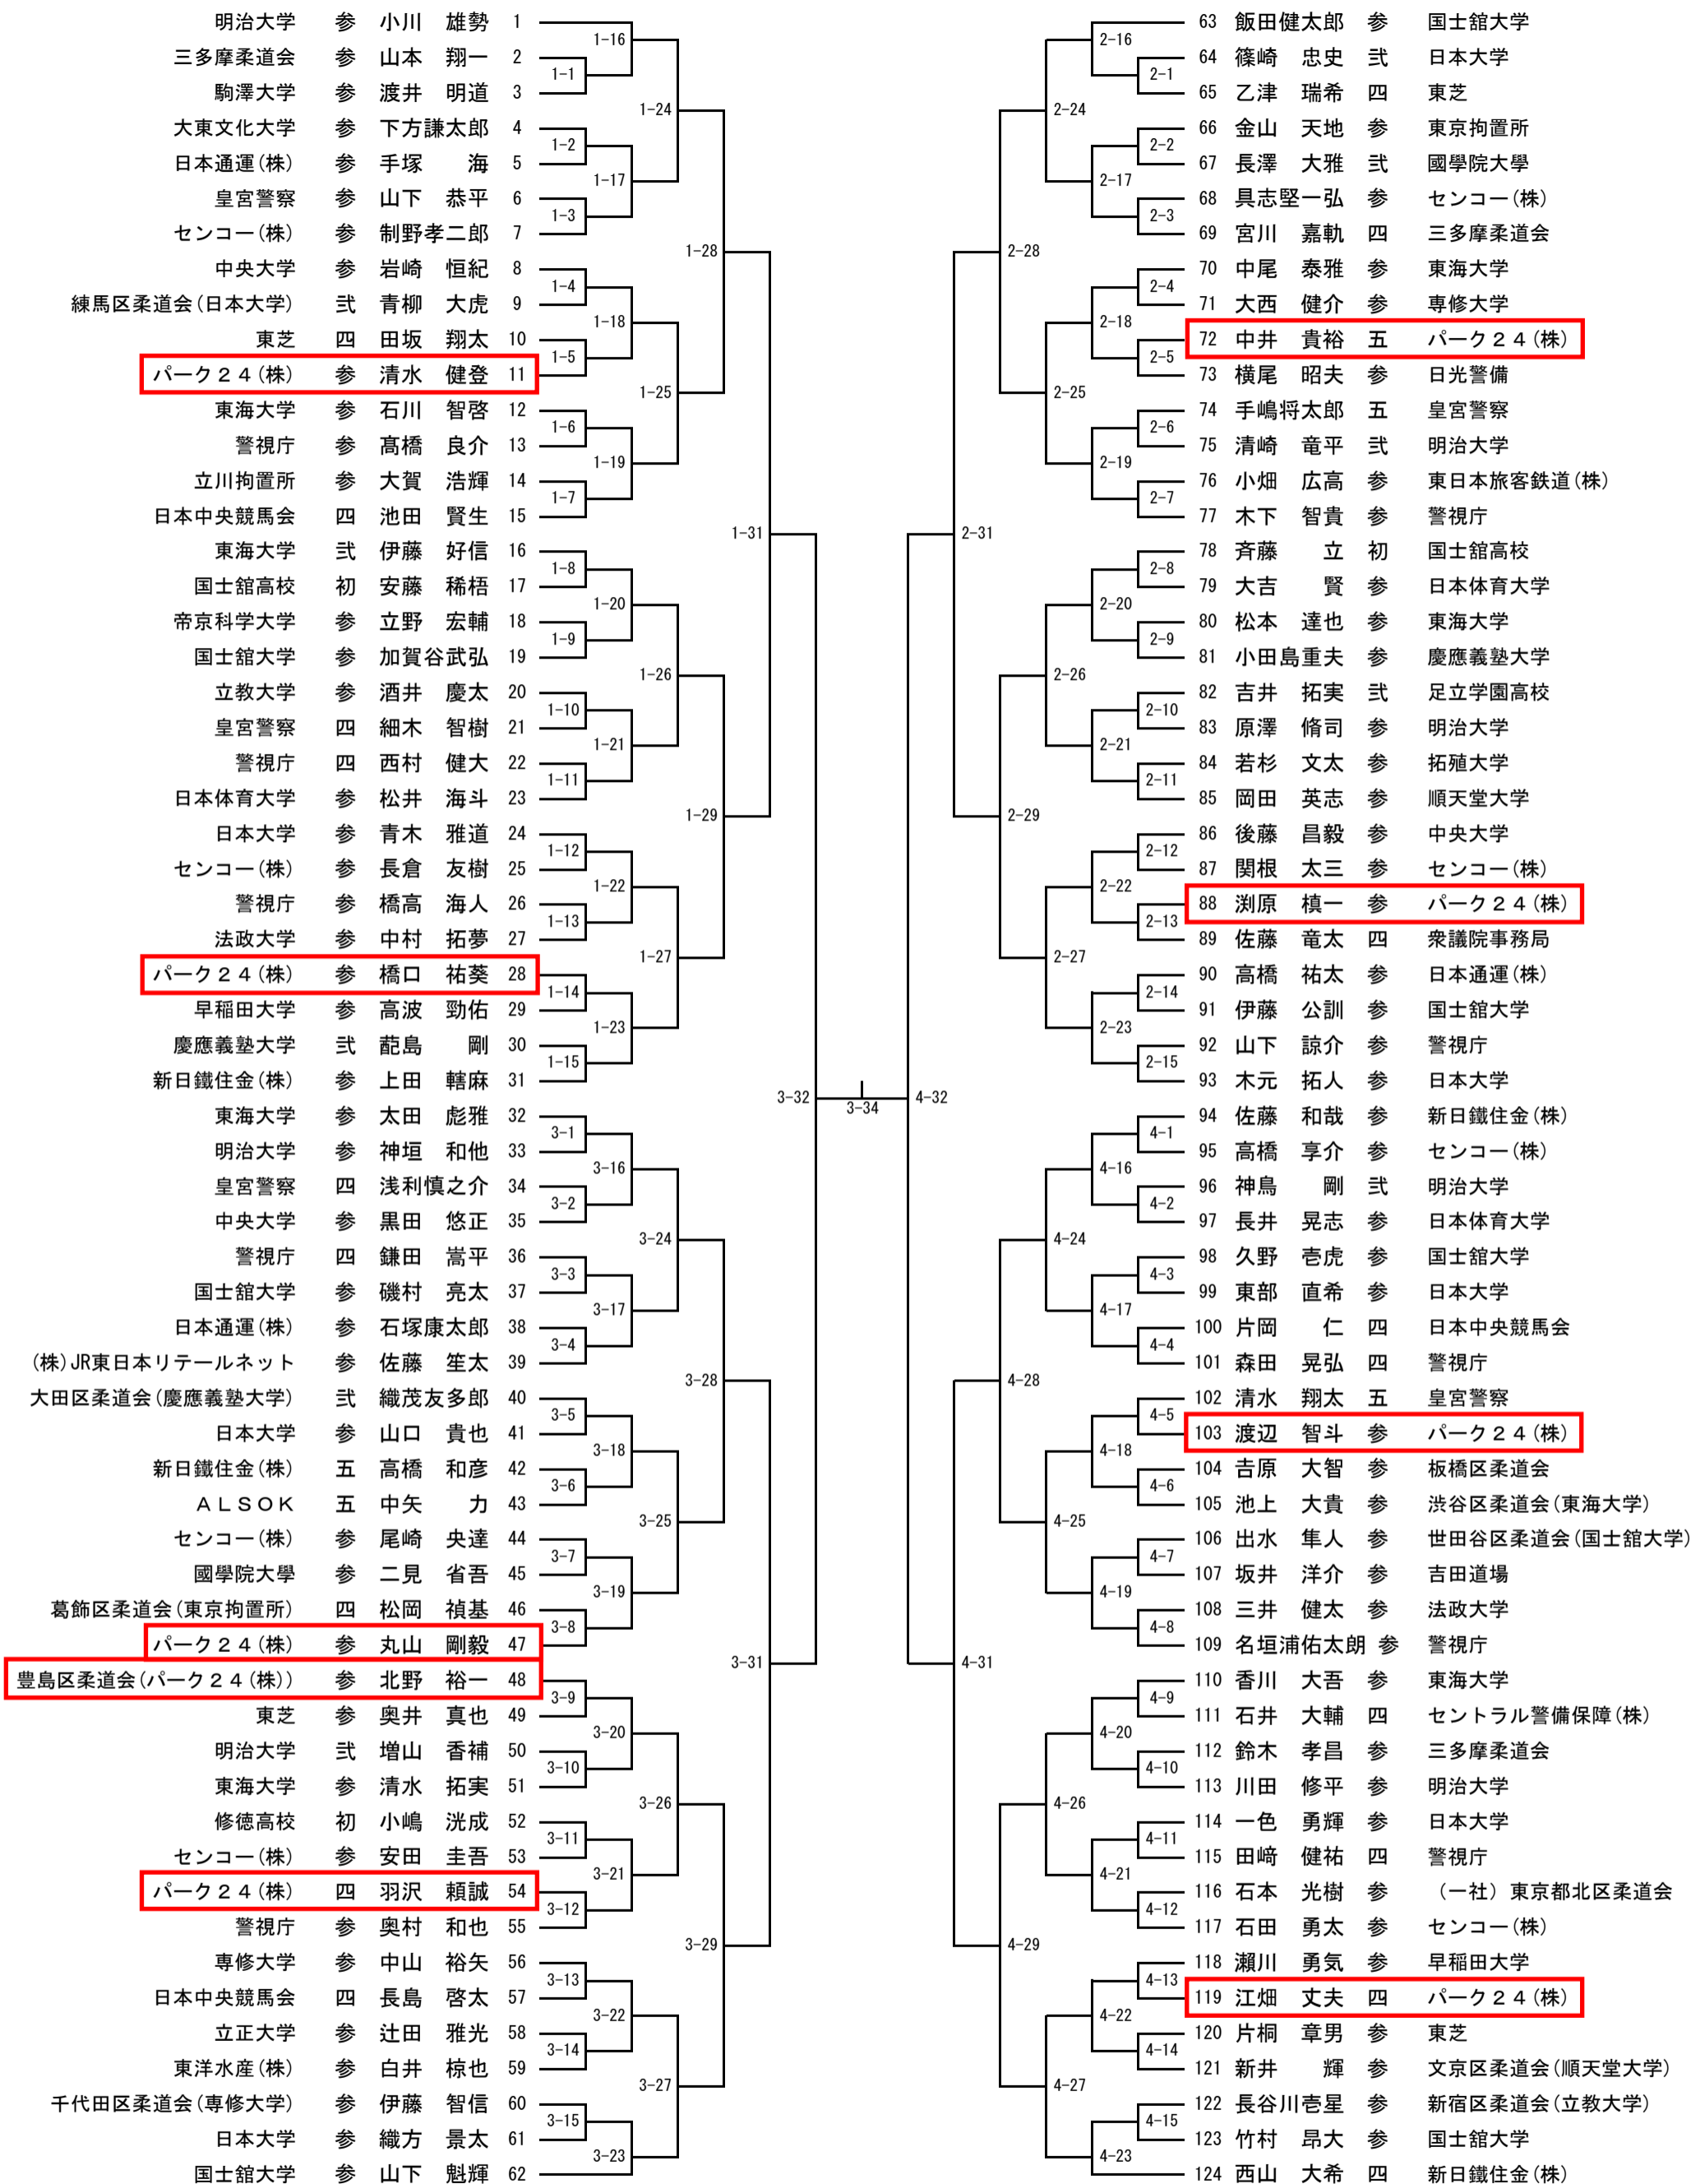

平成31年 東京都柔道選手権大会 組合せ

平成31年全日本柔道選手権大会 補欠決定戦 (1-33の勝者が第一補欠、敗者が第二補欠)

平成31年 東京都女子柔道選手権大会 組合せ

平成31年全日本女子柔道選手権大会 補欠決定戦 (5-40の勝者が第一補欠、敗者が第二補欠)