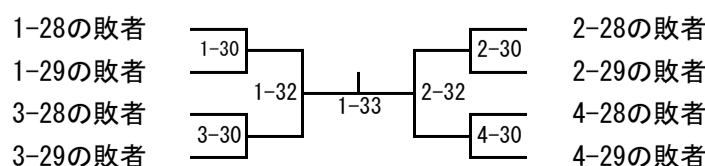

平成31年 東京都柔道選手権大会 組合せ

平成31年全日本柔道選手権大会 補欠決定戦 (1-33の勝者が第一補欠、敗者が第二補欠)

平成31年 東京都女子柔道選手権大会 組合せ

平成31年全日本女子柔道選手権大会 補欠決定戦 (5-40の勝者が第一補欠、敗者が第二補欠)