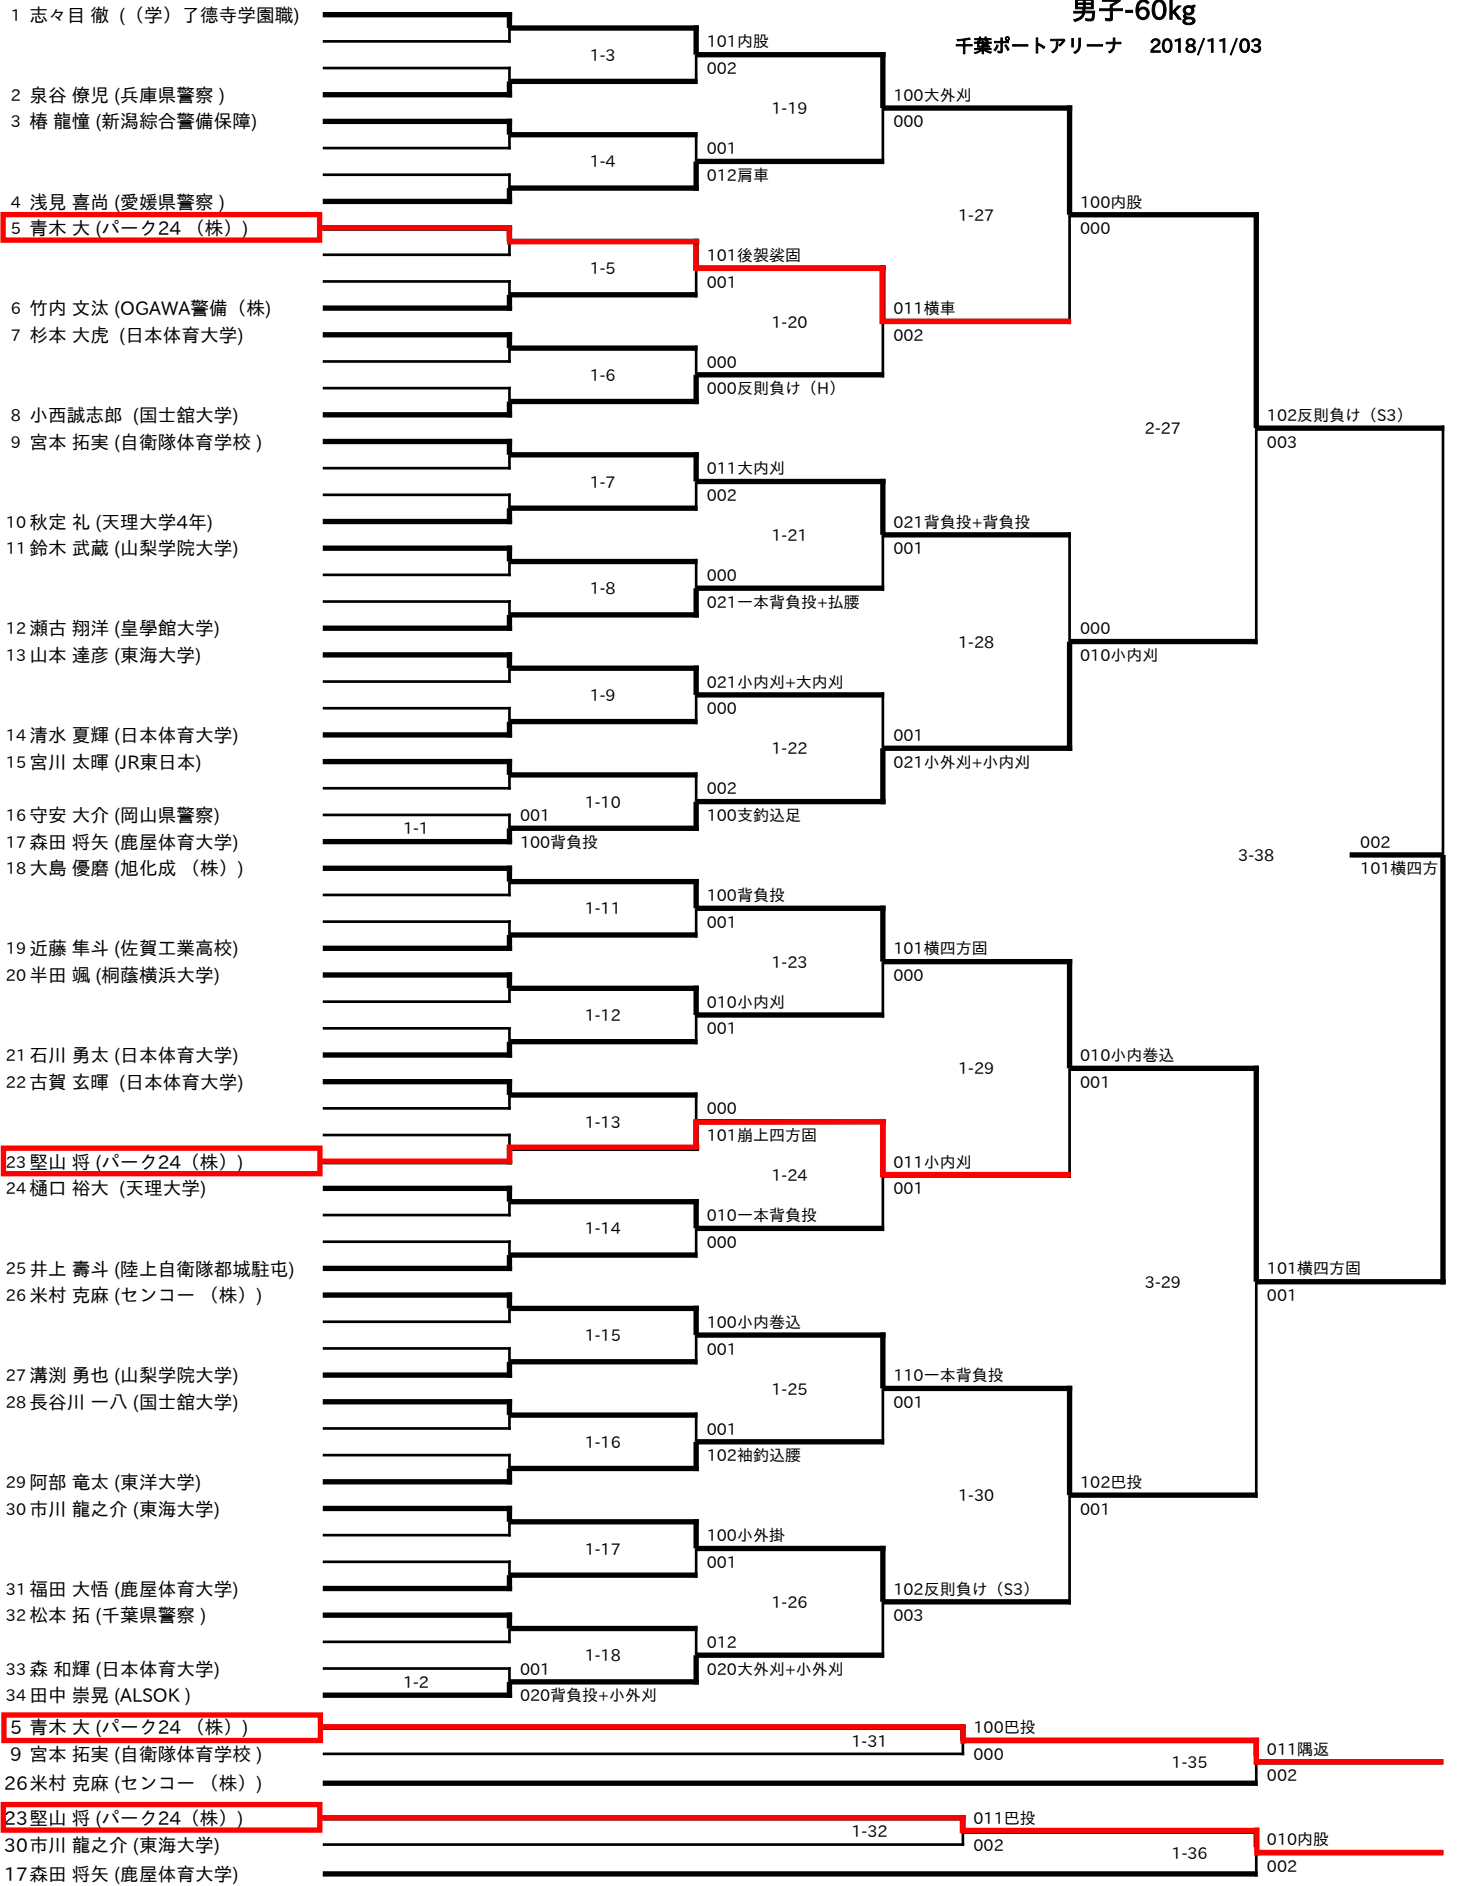

平成30年度講道館杯全日本柔道体重別選手

男子-60kg

千葉ポートアリーナ 2018/11/03

平成30年度講道館杯全日本柔道体重別選手

男子-66kg

千葉ポートアリーナ 2018/11/03

平成30年度講道館杯全日本柔道体重別選手

男子-73kg