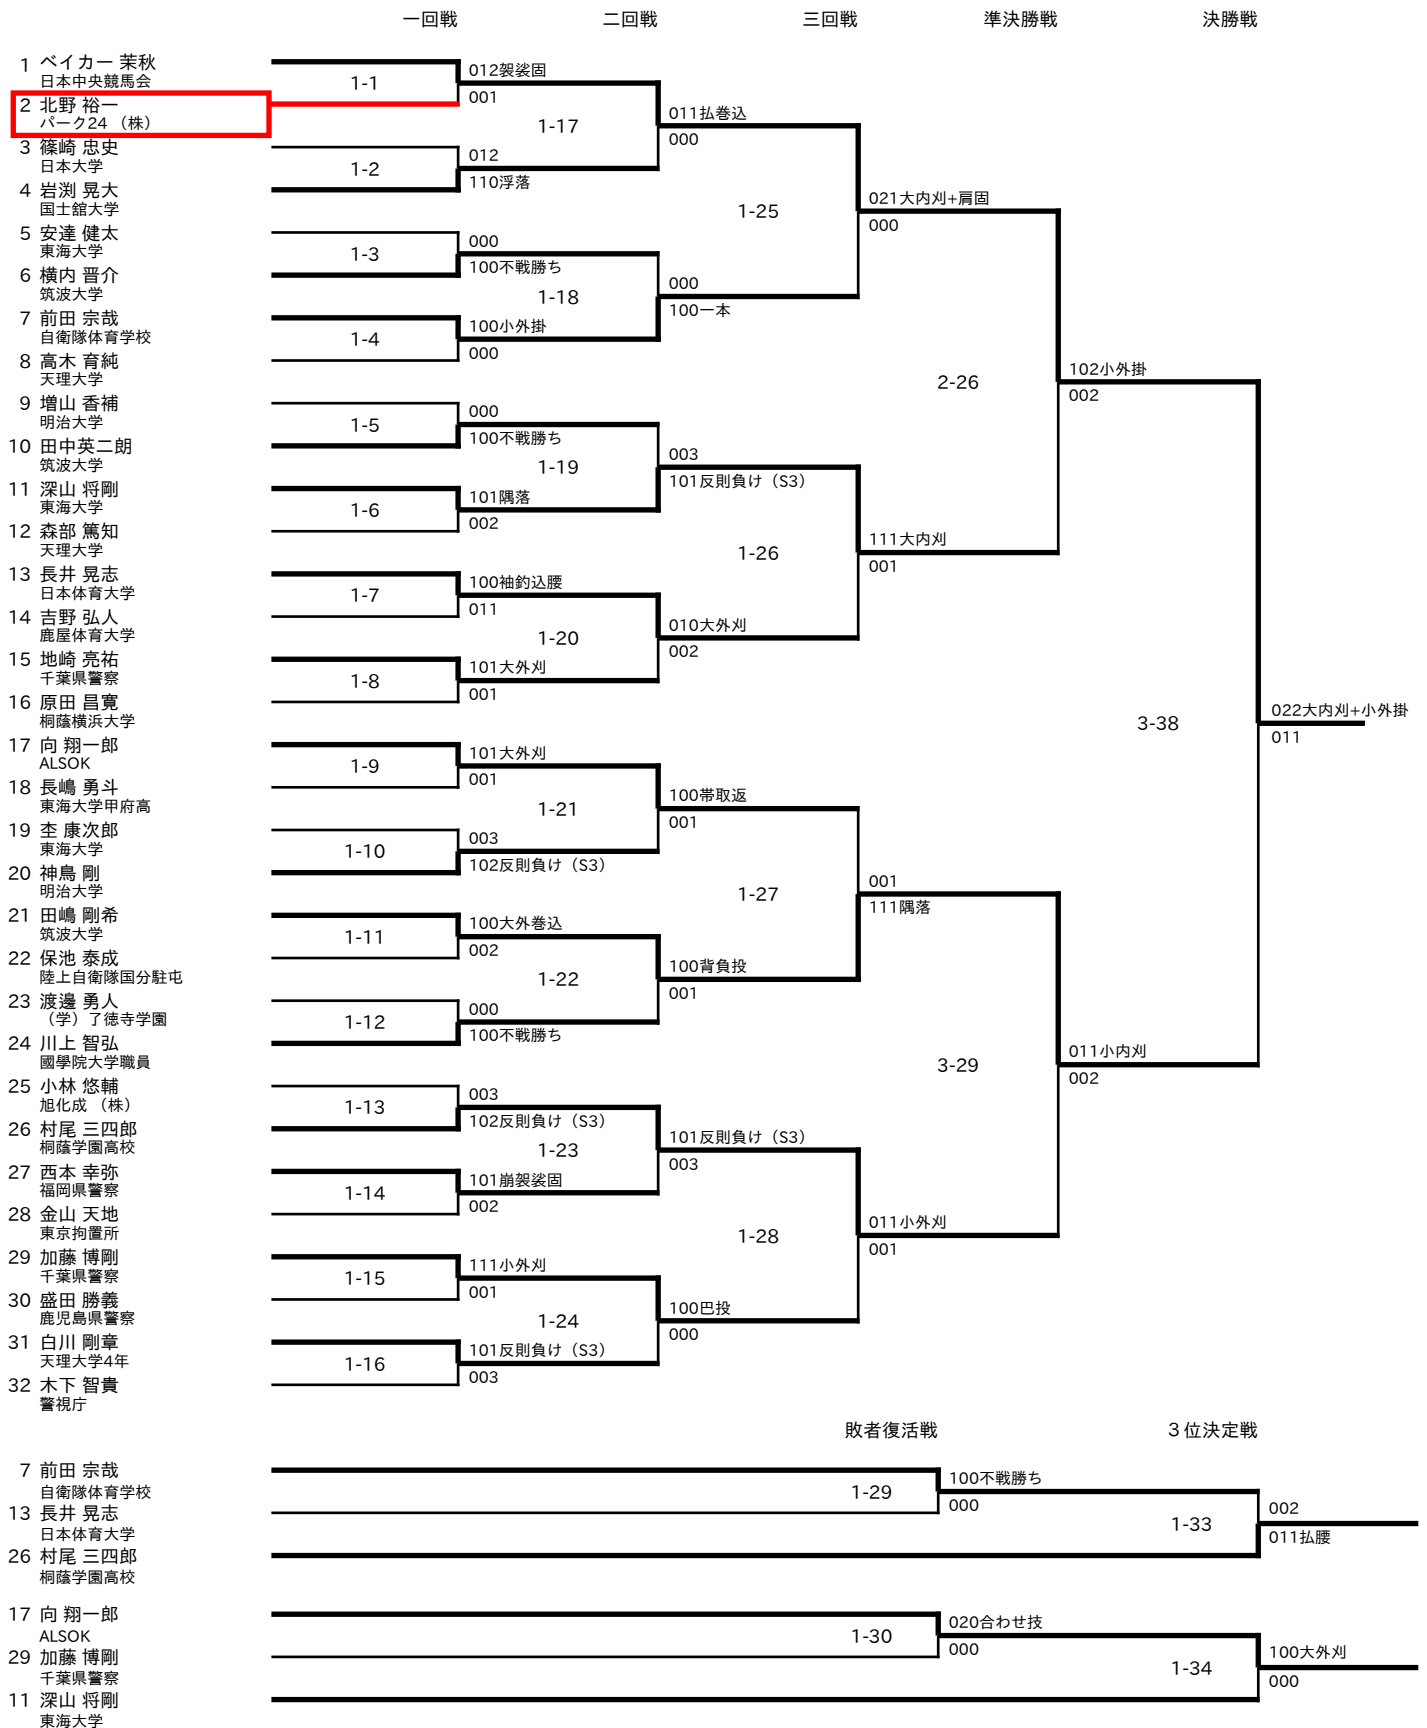

平成30年度講道館杯全日本柔道体重別選手権大会

男子-90kg

千葉ポートアリーナ

2018/11/04