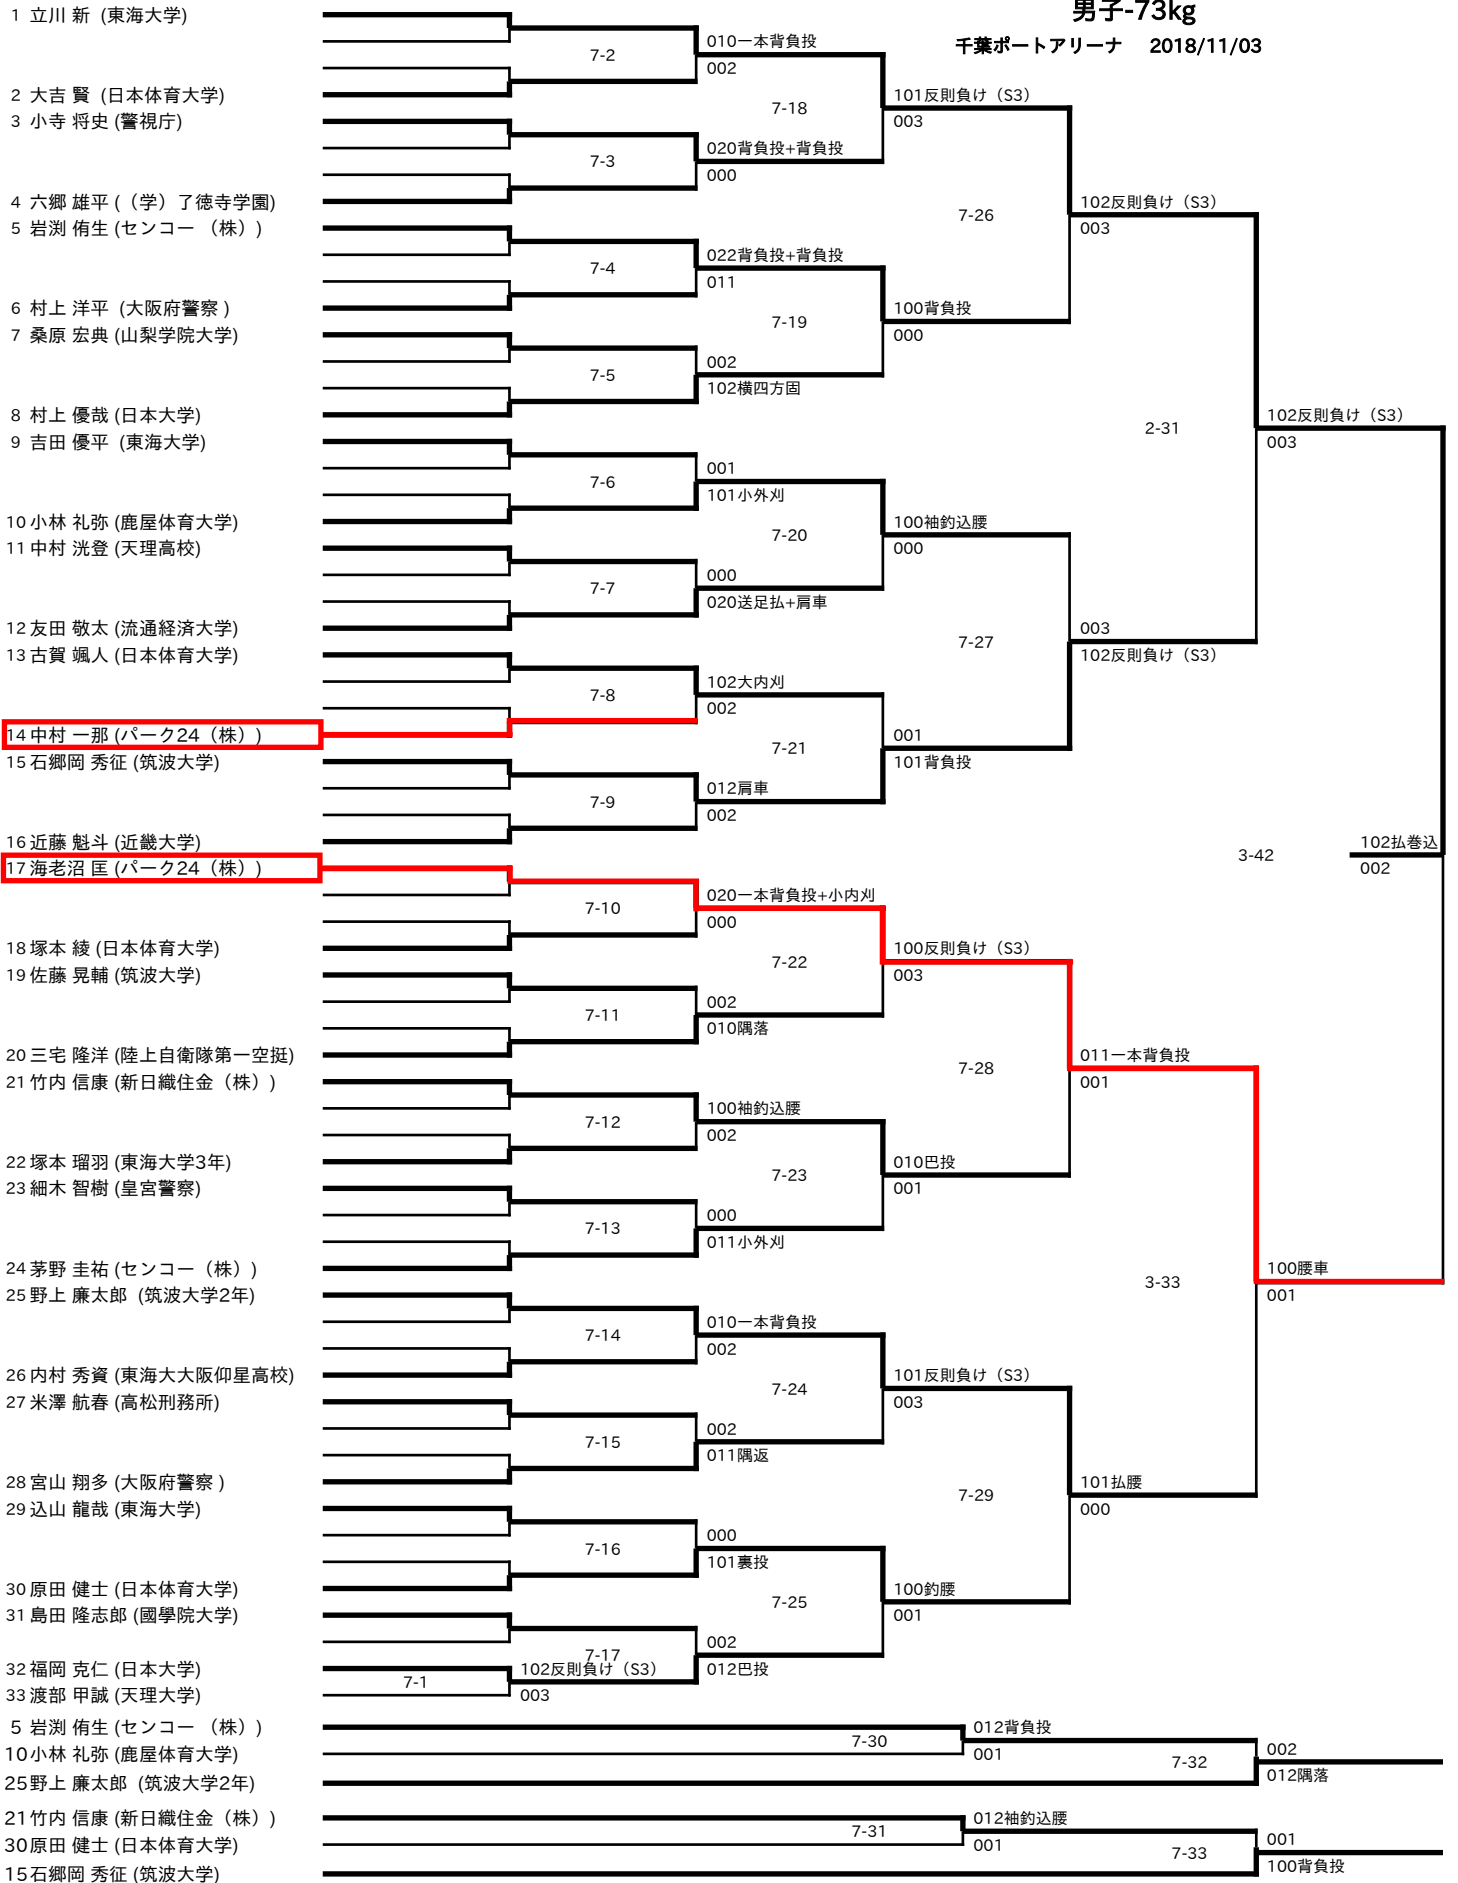

平成30年度講道館杯全日本柔道体重別選手

男子-73kg

千葉ポートアリーナ 2018/11/03