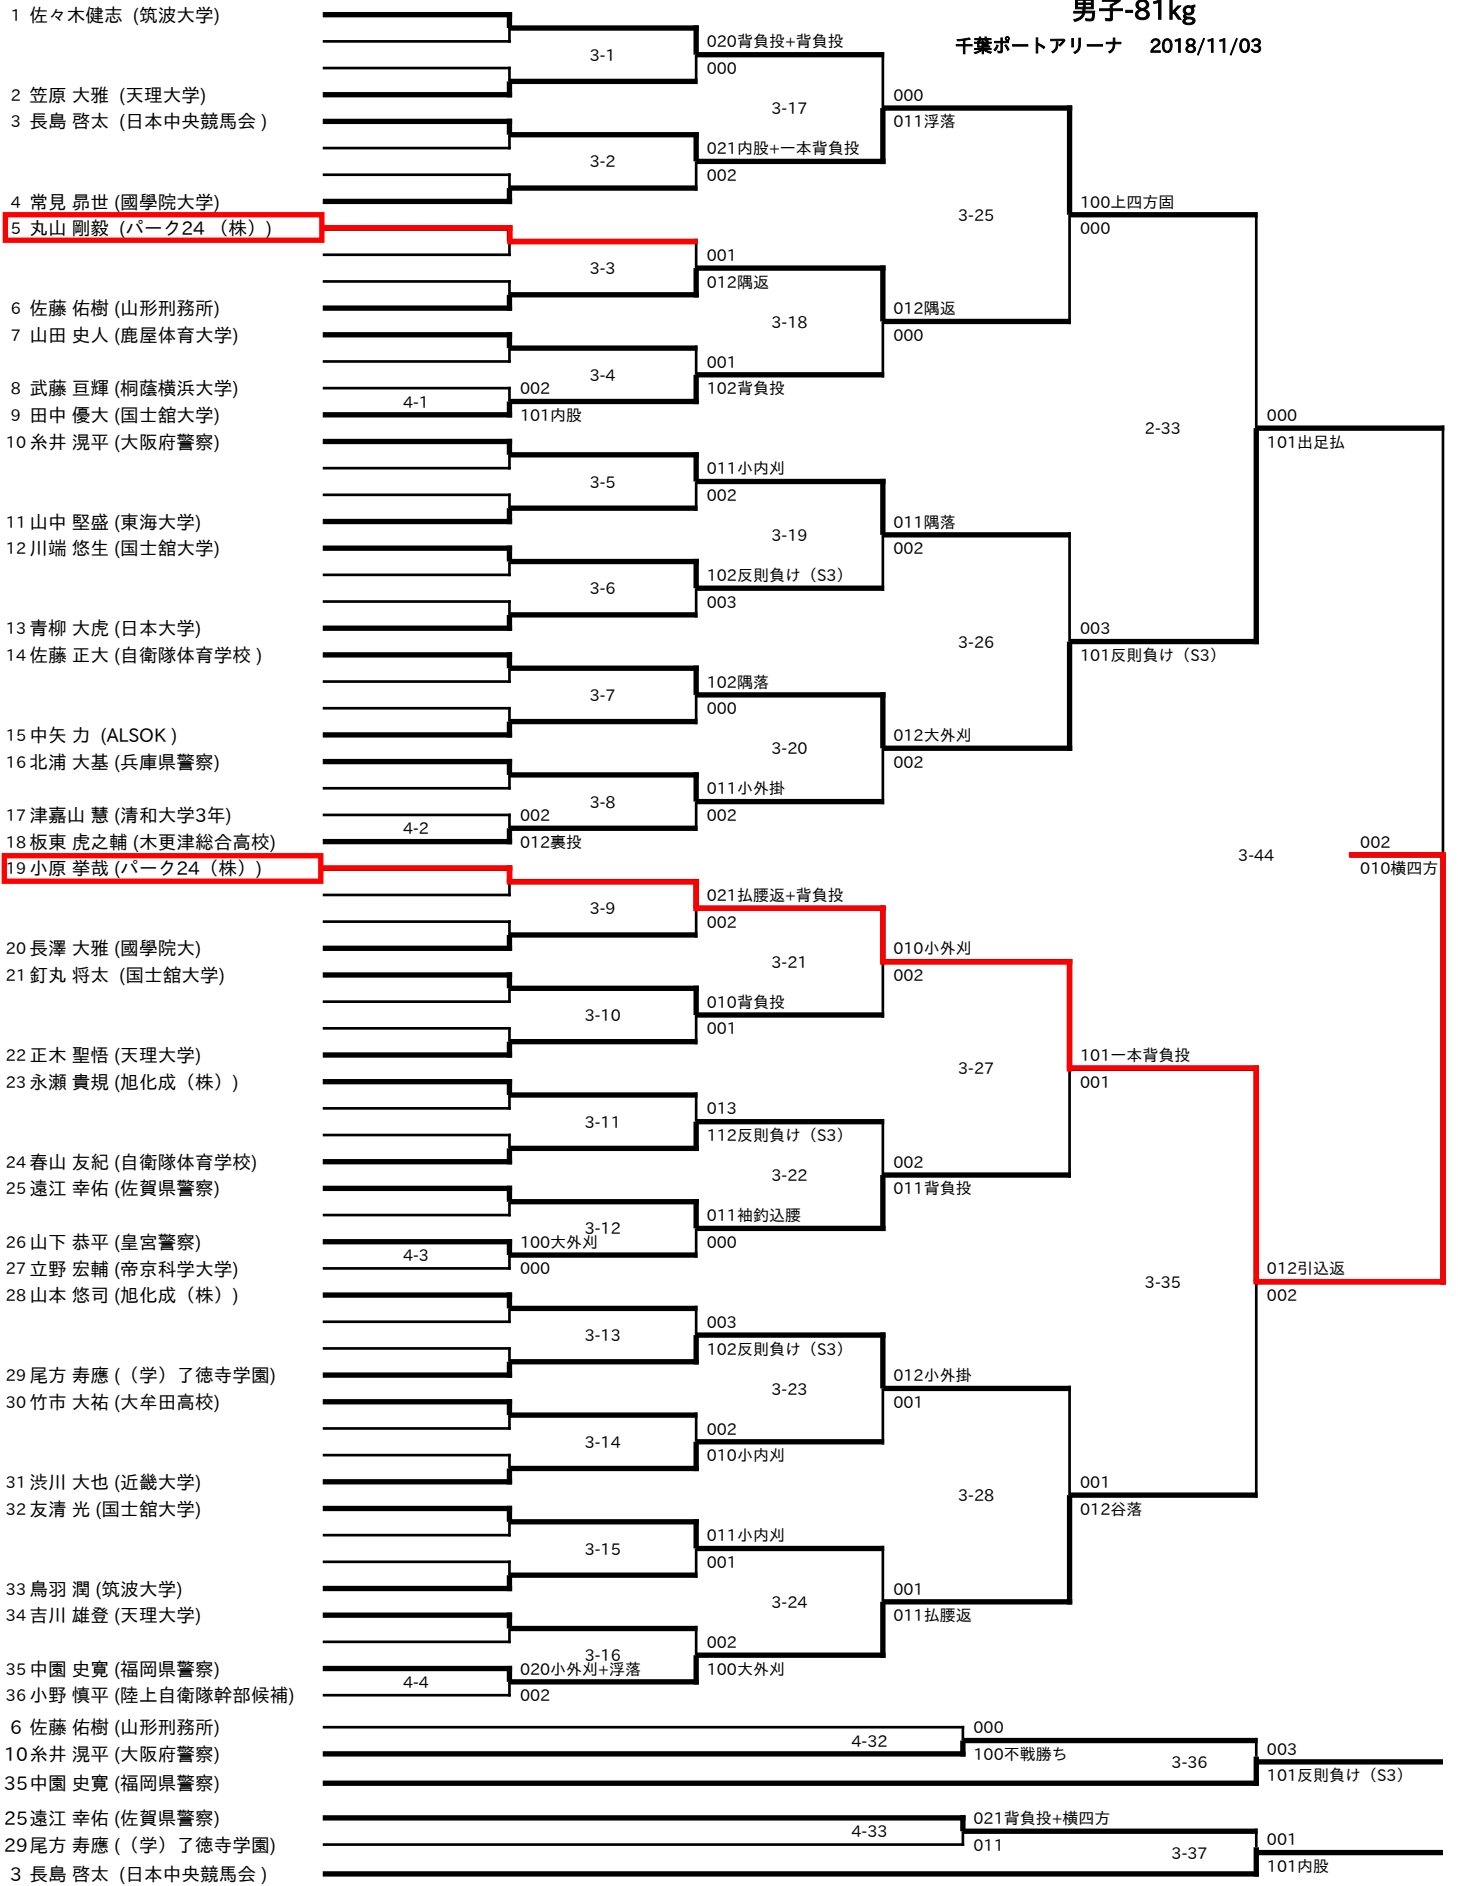

平成30年度講道館杯全日本柔道体重別選手

男子-81kg

千葉ポートアリーナ 2018/11/03