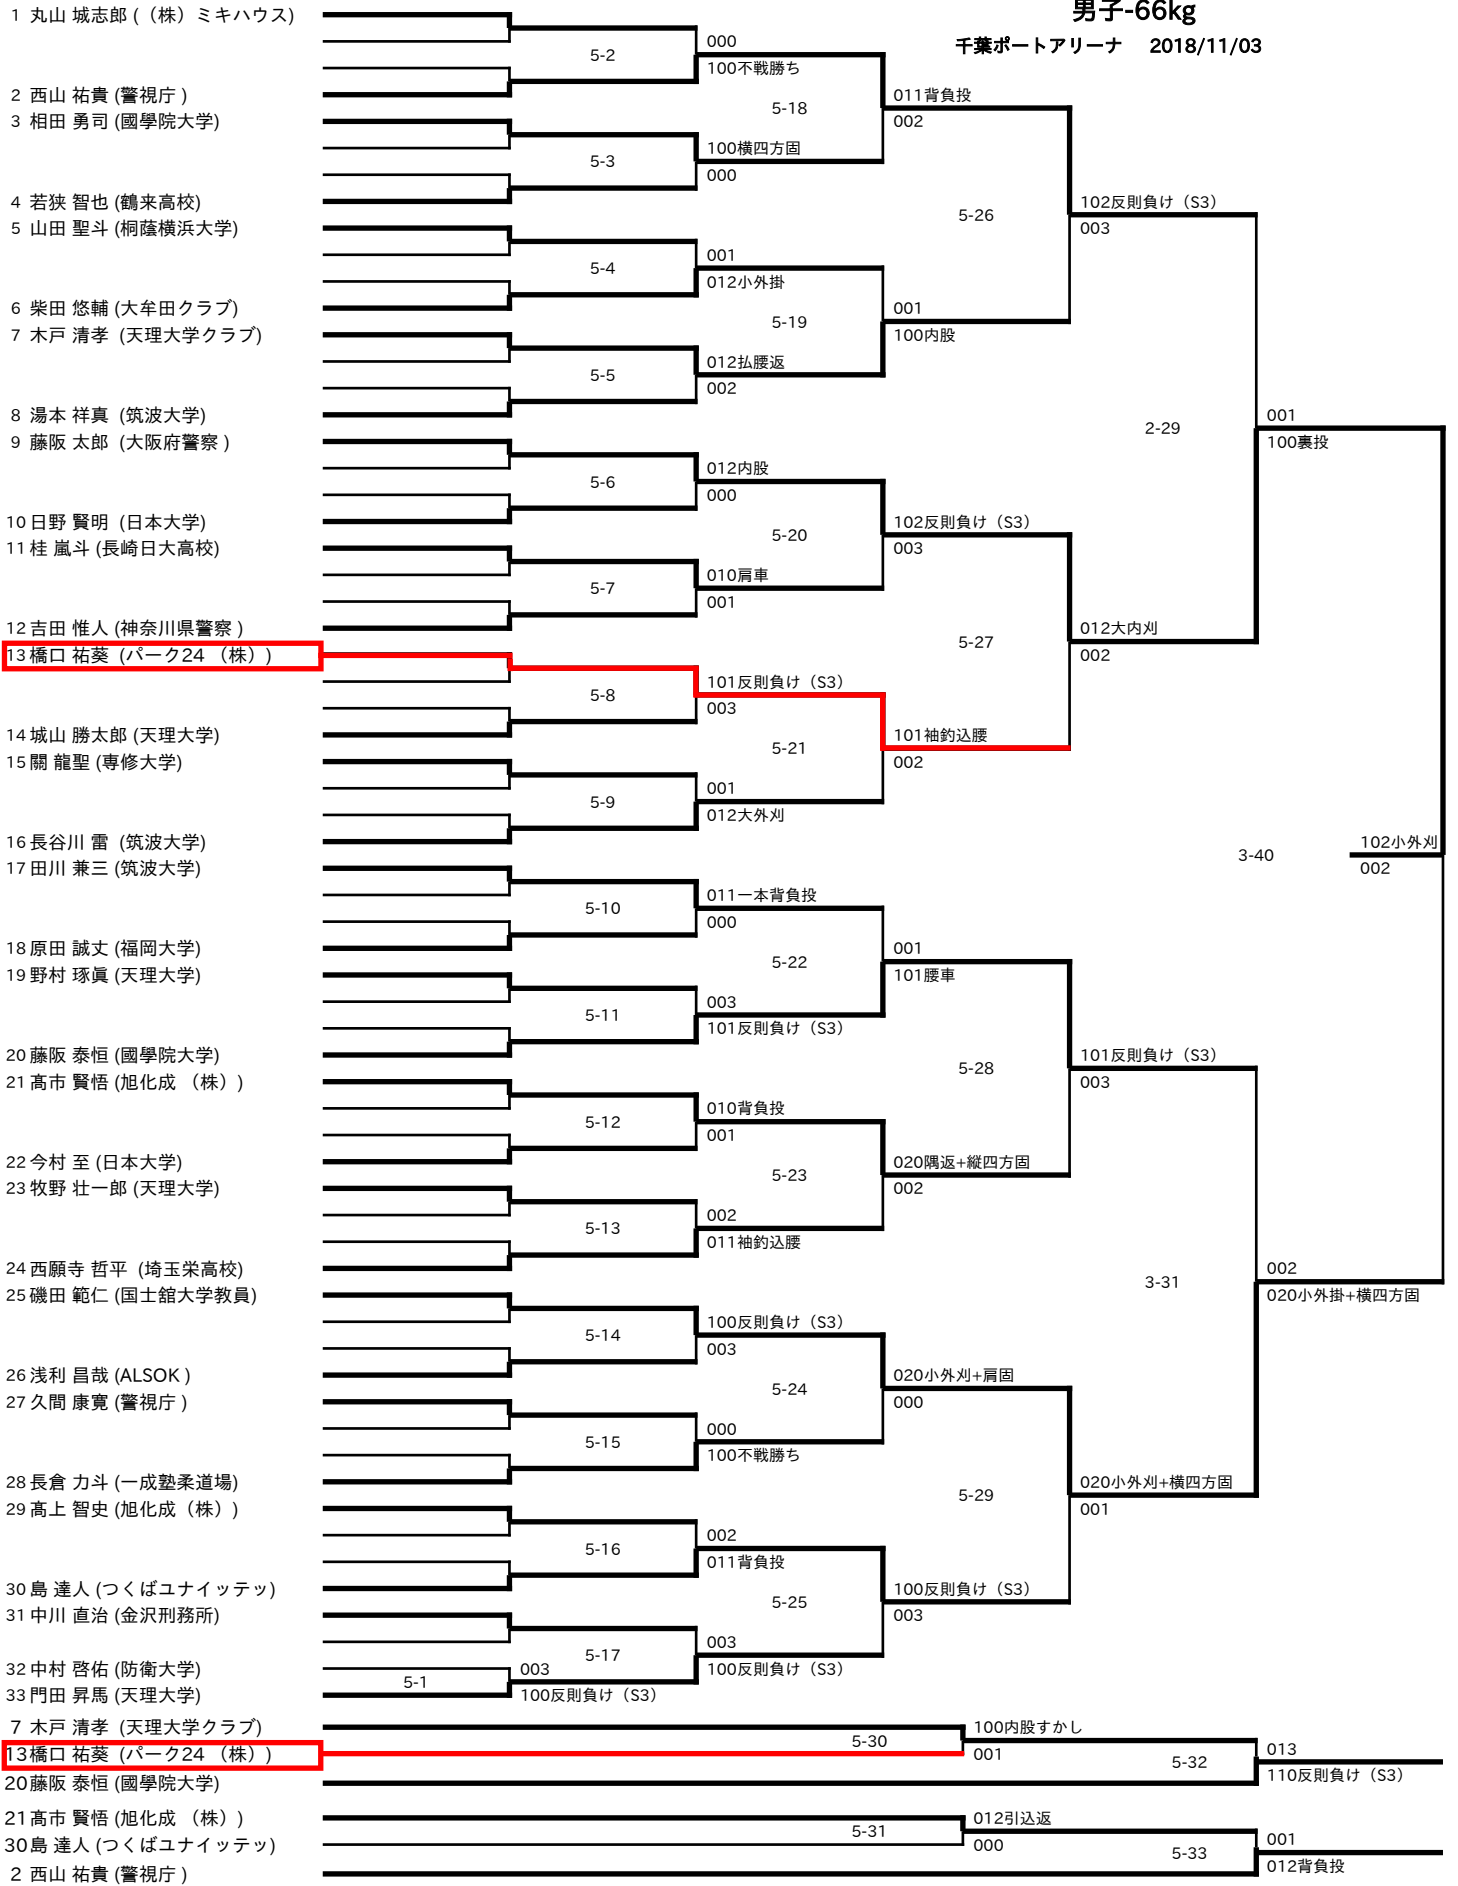

平成30年度講道館杯全日本柔道体重別選手

男子-60kg

千葉ポートアリーナ 2018/11/03

平成30年度講道館杯全日本柔道体重別選手

男子-66kg

千葉ポートアリーナ 2018/11/03

平成30年度講道館杯全日本柔道体重別選手

男子-73kg