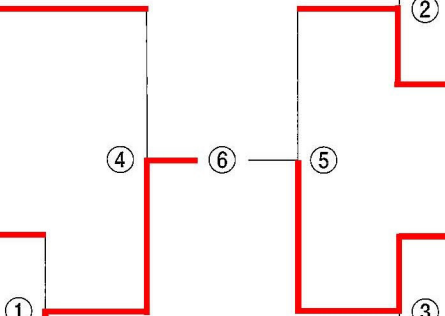

《 組 合 せ 表 》

一般一部

2日目 (26日)

鹿児島	鹿屋体育大学
岡山	岡山商科大学
東京	パーク24

山口	徳山大学
広島	広島県警察
奈良	天理大学

鳥取	鳥取刑務所
愛知	愛知県警察
宮崎	旭化成

金沢学院大学	石川
愛媛県警察	愛媛
明治大学	東京

大阪体育大学	大阪
広島刑務所	広島
京葉ガス	千葉